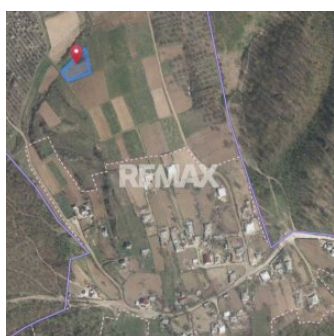

Vatici/Orhei | 12.87 ari | Teren în inima Codrilor – Ideal pentru evadare în natură sau investiție

Raion Orhei / Oraș Vatici / No sector / No street

4.900 €

Descriere

- Adresă: r-nul Orhei, com. Vatici, zona Codrilor
- Suprafață totală: 12,87 ari
- Tip teren: extravilan (destinație: pentru grădini)
- Deschiderea la drum 37 m.

Preț - 4.900 €

O parcelă de pământ situată într-o locație deosebit de pitorească, ideală pentru cei care vor să dețină un spațiu de recreere într-o zonă verde autentică sau să facă o investiție accesibilă.

Avantaje locație:

Inima Codrilor Orheiului, o zonă care respiră liniște

- aer curat, departe de orice sursă de poluare
- peisaje naturale deosebite, specifice zonei Vatici
- intimitate totală și deconectare de agitația urbană

Detalii

📏 Suprafață teren: 12.87 ari

Facilități

Amenajare străzi

- De pământ

Amplasare teren

- Amplasat înafara localității
- Alături de pădure