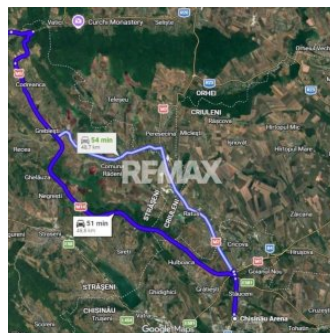

# Descriere

- Adresă: r-nul Orhei, sat. Tabăra, zona Codrilor
- Suprafață totală: 12,87 ari
- Tip teren: extravilan (destinație: pentru grădini)
- Deschiderea la drum 37 m.

Preț - 3.000 €

O parcelă de pământ situată într-o locație deosebit de pitorească, ideală pentru cei care vor să dețină un spațiu de recreere într-o zonă verde autentică sau să facă o investiție accesibilă.

Avantaje locație:

- Inima Codrilor Orheiului, o zonă care respiră liniște
- aer curat, departe de orice sursă de poluare
  - peisaje naturale deosebite, specifice zonei Tabăra
  - intimitate totală și deconectare de agitația urbană

### Amplasare teren

- Amplasat înafara localității
- Alături de pădure