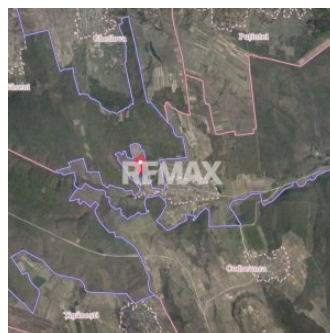

# Descriere

- Adresă: r-nul Orhei, sat. Tabăra, zona Codrilor
- Suprafață totală: 12,87 ari
- Tip teren: extravilan (destinație: pentru grădini)
- Deschiderea la drum 37 m.

Preț - 3.000 €

O parcelă de pământ situată într-o locație deosebit de pitorească, ideală pentru cei care vor să dețină un spațiu de recreere într-o zonă verde autentică sau să facă o investiție accesibilă.

Avantaje locație:

- Inima Codrilor Orheiului, o zonă care respiră liniște
- aer curat, departe de orice sursă de poluare
  - peisaje naturale deosebite, specifice zonei Tabăra
  - intimitate totală și deconectare de agitația urbană

## Detalii

📏 Suprafață teren: 12.87 ari

### Amplasare teren

- Amplasat înafara localității
- Alături de pădure