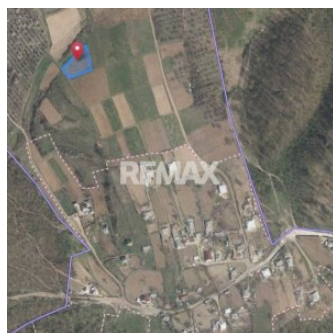

# Descriere

- Adresă: r-nul Orhei, sat. Tabăra, zona Codrilor
- Suprafață totală: 12,87 ari
- Tip teren: extravilan (destinație: pentru grădini)
- Deschiderea la drum 37 m.

Preț - 3.000 €

O parcelă de pământ situată într-o locație deosebit de pitorească, ideală pentru cei care vor să dețină un spațiu de recreere într-o zonă verde autentică sau să facă o investiție accesibilă.

Avantaje locație:

- Inima Codrilor Orheiului, o zonă care respiră liniște
- aer curat, departe de orice sursă de poluare
  - peisaje naturale deosebite, specifice zonei Tabăra
  - intimitate totală și deconectare de agitația urbană

## Detalii

📏 Suprafață teren: 12.87 ari

### Amplasare teren

- Amplasat înafara localității
- Alături de pădure