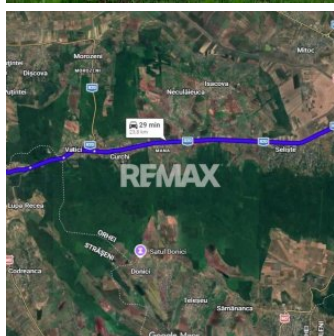

Vatici/Orhei | 12.87 ari | Teren în inima Codrilor – Ideal pentru evadare în natură sau investiție

Raion Orhei / Oraș Vatici / No sector / No street

4.900 €

Descriere

- Adresă: r-nul Orhei, com. Vatici, zona Codrilor
- Suprafață totală: 12,87 ari
- Tip teren: extravilan (destinație: pentru grădini)
- Deschiderea la drum 37 m.

Preț - 4.900 €

O parcelă de pământ situată într-o locație deosebit de pitorească, ideală pentru cei care vor să dețină un spațiu de recreere într-o zonă verde autentică sau să facă o investiție accesibilă.

Detalii

📏 Suprafață teren: 12.87 ari

Facilități

Amenajare străzi

- De pământ

Amplasare teren

- Amplasat înafara localității
- Alături de pădure