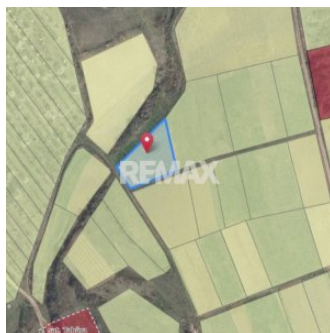

# Descriere

- Adresă: r-nul Orhei, sat. Tabăra, zona Codrilor
- Suprafață totală: 12,87 ari
- Tip teren: extravilan (destinație: pentru grădini)
- Deschiderea la drum 37 m.

Preț - 3.000 €

O parcelă de pământ situată într-o locație deosebit de pitorească, ideală pentru cei care vor să dețină un spațiu de recreere într-o zonă verde autentică sau să facă o investiție accesibilă.

Avantaje locație:

- Inima Codrilor Orheiului, o zonă care respiră liniște
- aer curat, departe de orice sursă de poluare
  - peisaje naturale deosebite, specifice zonei Tabăra
  - intimitate totală și deconectare de agitația urbană

## Detalii

📏 Suprafață teren: 12.87 ari

### Amplasare teren

- Amplasat înafara localității
- Alături de pădure