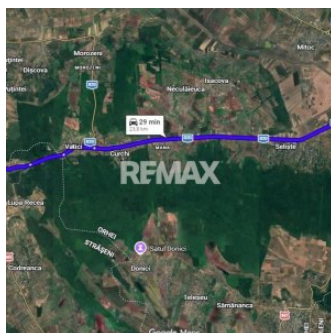

# Descriere

- Adresă: r-nul Orhei, sat. Tabăra, zona Codrilor
- Suprafață totală: 12,87 ari
- Tip teren: extravilan (destinație: pentru grădini)
- Deschiderea la drum 37 m.

Preț - 3.000 €

O parcelă de pământ situată într-o locație deosebit de pitorească, ideală pentru cei care vor să dețină un spațiu de recreere într-o zonă verde autentică sau să facă o investiție accesibilă.

Avantaje locație:

- Inima Codrilor Orheiului, o zonă care respiră liniște
- aer curat, departe de orice sursă de poluare
  - peisaje naturale deosebite, specifice zonei Tabăra
  - intimitate totală și deconectare de agitația urbană