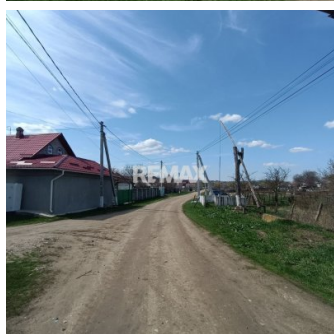

Teren de construcții 9 Ari în Nimoreni, Ialoveni

Raion Ialoveni / Oraș Nimoreni / No sector / No street

28.000 €

Descriere