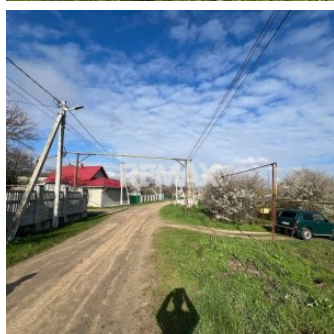

Teren de construcții 9 Ari în Nimoreni, Ialoveni

Raion Ialoveni / Oraș Nimoreni / No sector / No street

26.000 €

Descriere

Teren de Construcție în com. Nimoreni, Raionul Ialoveni

Suprafață: 9 Ari

O oportunitate excelentă pentru a construi casa visurilor tale! Acest teren de construcție, situat în comuna Nimoreni, dispune de toate facilitățile necesare pentru a începe construirea imediat.

-Detalii Teren:

- Comunicatii Complete: Terenul are acces la apă, gaz și electricitate, pentru a asigura confortul necesar.

- Locație Ideală: Amplasat lângă un bazin aquatic, perfect pentru momentele de relaxare și distracție în natură, și în apropiere de primărie, asigurând accesibilitate rapidă la serviciile publice.

Nu rata ocazia de a investi în acest teren de construcție superb! Contactează-ne pentru mai multe informații sau pentru a programa o vizionare

Detalii

📏 Suprafață teren: 9 ari

💧 Țevi de apă: Există o sursă de apă

- Amplasat în localitate
- Alături de un bazin acvatic
- Alături de pădure