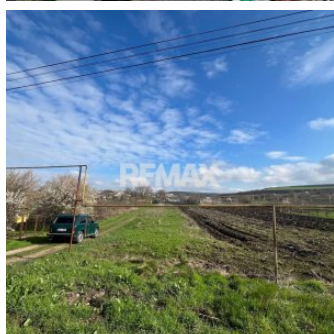

Teren de construcții 9 Ari în Nimoreni, Ialoveni

Raion Ialoveni / Oraș Nimoreni / No sector / No street

26.000 €

Descriere

Teren de Construcție în com. Nimoreni, Raionul Ialoveni

Suprafață: 9 Ari

O oportunitate excelentă pentru a construi casa visurilor tale! Acest teren de construcție, situat în comuna Nimoreni, dispune de toate facilitățile necesare pentru a începe construirea imediat.

-Detalii Teren:

- Comunicatii Complete: Terenul are acces la apă, gaz și electricitate, pentru a asigura confortul necesar.

- Locație Ideală: Amplasat lângă un bazin aquatic, perfect pentru momentele de relaxare și distracție în natură, și în apropiere de primărie, asigurând accesibilitate rapidă la serviciile publice.

Nu rata ocazia de a investi în acest teren de construcție superb! Contactează-ne pentru mai multe informații sau pentru a programa o vizionare

Detalii

📏 Suprafață teren: 9 ari

💧 Țevi de apă: Există o sursă de apă

- Amplasat în localitate
- Alături de un bazin acvatic
- Alături de pădure