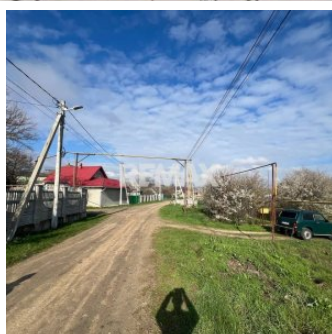

Teren de construcții 9 Ari în Nimoreni, Ialoveni

Raion Ialoveni / Oraș Nimoreni / No sector / No street

26.000 €

Descriere

Teren de Construcție în com. Nimoreni, Raionul Ialoveni

Suprafață: 9 Ari

O oportunitate excelentă pentru a construi casa visurilor tale! Acest teren de construcție, situat în comuna Nimoreni, dispune de toate facilitățile necesare pentru a începe construirea imediat.

-Detalii Teren:

- Comunicatii Complete: Terenul are acces la apă, gaz și electricitate, pentru a asigura confortul necesar.

- Locație Ideală: Amplasat lângă un bazin aquatic, perfect pentru momentele de relaxare și distracție în natură, și în apropiere de primărie, asigurând accesibilitate rapidă la serviciile publice.

Nu rata ocazia de a investi în acest teren de construcție superb! Contactează-ne pentru mai multe informații sau pentru a programa o vizionare

Detalii

📏 Suprafață teren: 9 ari

💧 Țevi de apă: Există o sursă de apă

- Amplasat în localitate
- Alături de un bazin acvatic
- Alături de pădure