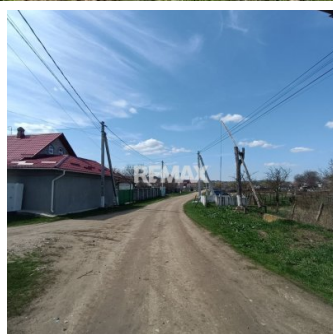

Teren de construcții 9 Ari în Nimoreni, Ialoveni

Raion Ialoveni / Oraș Nimoreni / No sector / No street

26.000 €

Descriere

Teren de Construcție în com. Nimoreni, Raionul Ialoveni

Suprafață: 9 Ari

O oportunitate excelentă pentru a construi casa visurilor tale! Acest teren de construcție, situat în comuna Nimoreni, dispune de toate facilitățile necesare pentru a începe construirea imediat.

-Detalii Teren:

- Comunicatii Complete: Terenul are acces la apă, gaz și electricitate, pentru a asigura confortul necesar.

- Locație Ideală: Amplasat lângă un bazin aquatic, perfect pentru momentele de relaxare și distracție în natură, și în apropiere de primărie, asigurând accesibilitate rapidă la serviciile publice.

Nu rata ocazia de a investi în acest teren de construcție superb! Contactează-ne pentru mai multe informații sau pentru a programa o vizionare

Detalii

📏 Suprafață teren: 9 ari

💧 Țevi de apă: Există o sursă de apă

- Amplasat în localitate
- Alături de un bazin acvatic
- Alături de pădure