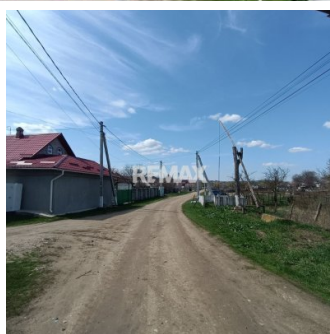

Teren de construcții 9 Ari în Nimoreni, Ialoveni

Raion Ialoveni / Oraș Nimoreni / No sector / No street

26.000 €

Descriere

Teren de Construcție în com. Nimoreni, Raionul Ialoveni

Suprafață: 9 Ari

O oportunitate excelentă pentru a construi casa visurilor tale! Acest teren de construcție, situat în comuna Nimoreni, dispune de toate facilitățile necesare pentru a începe construirea imediat.

-Detalii Teren:

- Comunicatii Complete: Terenul are acces la apă, gaz și electricitate, pentru a asigura confortul necesar.

- Locație Ideală: Amplasat lângă un bazin aquatic, perfect pentru momentele de relaxare și distracție în natură, și în apropiere de primărie, asigurând accesibilitate rapidă la serviciile publice.

Nu rata ocazia de a investi în acest teren de construcție superb! Contactează-ne pentru mai multe informații sau pentru a programa o vizionare

Detalii

📏 Suprafață teren: 9 ari

💧 Țevi de apă: Există o sursă de apă

- Amplasat în localitate
- Alături de un bazin acvatic
- Alături de pădure