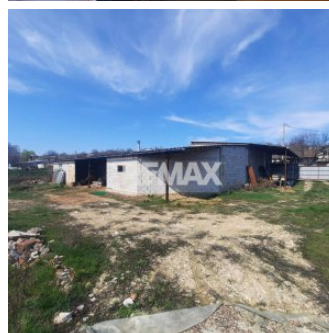

Oportunitate de afacere în satul Boscana

Raion Criuleni / Oraș Boșcana / No sector / Chișinău-Criuleni

98.000 €

Descriere

Se oferă spre cesionare dreptul de locațiune pentru un obiect comercial amplasat strategic, la prima linie, pe un teren de 9 ari.

Proprietatea include o construcție capitală de aproximativ 80 m², precum și spații auxiliare potrivite pentru depozitare sau alte activități comerciale.

În prezent, locația este activă și funcționează ca magazin de materiale de construcție și atelier de lemnărit — ideal pentru continuarea activității sau adaptarea la un nou concept de business.

Avantaje:

- Amplasare vizibilă, cu acces facil
- Teren spațios, potrivit pentru extindere
- Construcții multifuncționale
- Afacere deja funcțională

Perfect pentru antreprenori care caută un spațiu gata de utilizare și dezvoltare!