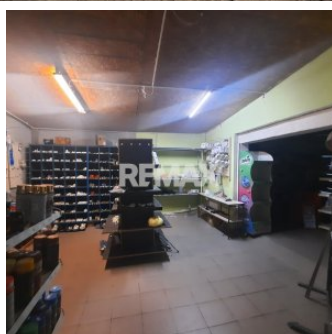

Oportunitate de afacere în satul Boscana

Raion Criuleni / Oraș Boșcana / No sector / Chișinău-Criuleni

98.000 €

Descriere

Se oferă spre cesionare dreptul de locațiune pentru un obiect comercial amplasat strategic, la prima linie, pe un teren de 9 ari.

Proprietatea include o construcție capitală de aproximativ 80 m², precum și spații auxiliare potrivite pentru depozitare sau alte activități comerciale.

În prezent, locația este activă și funcționează ca magazin de materiale de construcție și atelier de lemnărit — ideal pentru continuarea activității sau adaptarea la un nou concept de business.