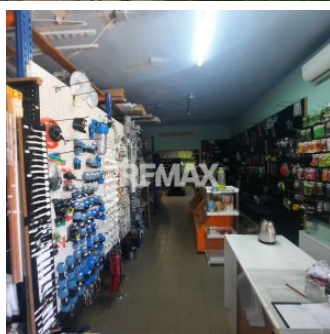

Oportunitate de afacere în satul Boscana

Raion Criuleni / Oraș Boșcana / No sector / Chișinău-Criuleni

98.000 €

Descriere

Se oferă spre cesionare dreptul de locațiune pentru un obiect comercial amplasat strategic, la prima linie, pe un teren de 9 ari.

Proprietatea include o construcție capitală de aproximativ 80 m², precum și spații auxiliare potrivite pentru depozitare sau alte activități comerciale.

În prezent, locația este activă și funcționează ca magazin de materiale de construcție și atelier de lemnărit — ideal pentru continuarea activității sau adaptarea la un nou concept de business.