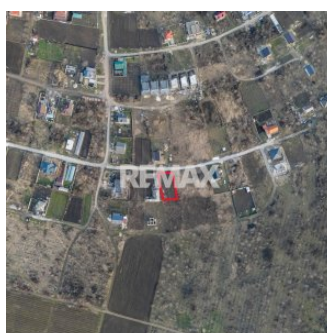

Teren 9,45 ari Ghidighici | 23 m fațadă | pentru
construcții | 6 km de Chișinău

Raion Chisinau / Oraș Ghidighici / No sector / str. Tineretului

59.000 €

Descriere

Teren 9,45 ari Ghidighici | 23 m fațadă | pentru construcții | 6 km de Chișinău

Caracteristici:

Suprafață: 9,45 ari

Fațadă: 23 m

Adâncime: 40 m

Formă: dreptunghiulară

Relief: plat

Destinație: pentru construcții

Acte în regulă

Preț: 59.000 €

Descriere:

Teren situat în Ghidighici, str. Tineretului 34, într-o zonă nouă și în dezvoltare, cu vecini puțini și mediu liniștit.

Poziționare convenabilă: doar 6 km până la Chișinău, 10 minute pe jos până la transport public, 800 m până la școala primară și 1.2 km până la lacul Ghidighici.

Utilitățile sunt în apropiere (aproximativ 100 m), iar terenul are acces pe drum pietruit.

Avantaje:

Zonă liniștită

Ideal pentru casă de familie

Aproape de oraș

Zonă cu potențial de creștere

Preț: 59.000 €

Contact: