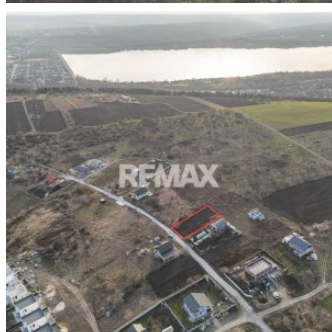

Teren 9,45 ari Ghidighici | 23 m fațadă | pentru
construcții | 6 km de Chișinău

Raion Chisinau / Oraș Ghidighici / No sector / str. Tineretului

59.000 €

Descriere

Teren 9,45 ari Ghidighici | 23 m fațadă | pentru construcții | 6 km de Chișinău

Caracteristici:

Suprafață: 9,45 ari

Fațadă: 23 m

Adâncime: 40 m

Formă: dreptunghiulară

Relief: plat

Destinație: pentru construcții

Acte în regulă

Preț: 59.000 €

Descriere:

Teren situat în Ghidighici, str. Tineretului 34, într-o zonă nouă și în dezvoltare, cu vecini puțini și mediu liniștit.

Poziționare convenabilă: doar 6 km până la Chișinău, 10 minute pe jos până la transport public, 800 m până la școala primară și 1.2 km până la lacul Ghidighici.

Utilitățile sunt în apropiere (aproximativ 100 m), iar terenul are acces pe drum pietruit.

Avantaje:

Zonă liniștită

Ideal pentru casă de familie

Aproape de oraș

Zonă cu potențial de creștere

Preț: 59.000 €

Contact: