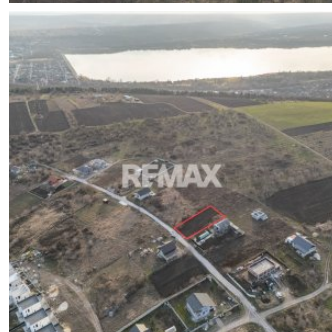

Teren 9,45 ari Ghidighici | 23 m fațadă | pentru construcții | 6 km de Chișinău

Raion Chisinau / Oraș Ghidighici / No sector / str. Tineretului

59.000 €

59.000 EUR

Descriere

Teren 9,45 ari Ghidighici | 23 m fațadă | pentru construcții | 6 km de Chișinău

Caracteristici:

Suprafață: 9,45 ari

Fațadă: 23 m

Adâncime: 40 m

Formă: dreptunghiulară

Relief: plat

Destinație: pentru construcții

Acte în regulă

Preț: 59.000 €

Descriere:

Teren situat în Ghidighici, str. Tineretului 34, într-o zonă nouă și în dezvoltare, cu vecini puțini și mediu liniștit.

Poziționare convenabilă: doar 6 km până la Chișinău, 10 minute pe jos până la transport public, 800 m până la școala primară și 1.2 km până la lacul Ghidighici.

Utilitățile sunt în apropiere (aproximativ 100 m), iar terenul are acces pe drum pietruit.

Avantaje:

Zonă liniștită

Ideal pentru casă de familie

Aproape de oraș

Zonă cu potențial de creștere

Preț: 59.000 €

Contact: