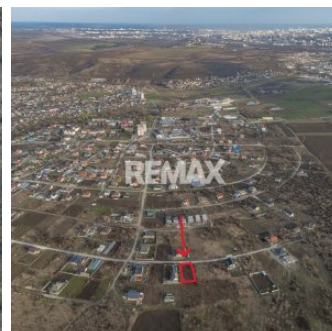

Teren 9,45 ari Ghidighici | 23 m fațadă | pentru construcții | 6 km de Chișinău

Raion Chisinau / Oraș Ghidighici / No sector / str. Tineretului

59.000 €

59.000 EUR

Descriere

Teren 9,45 ari Ghidighici | 23 m fațadă | pentru construcții | 6 km de Chișinău

Caracteristici:

Suprafață: 9,45 ari

Fațadă: 23 m

Adâncime: 40 m

Formă: dreptunghiulară

Relief: plat

Destinație: pentru construcții

Acte în regulă

Preț: 59.000 €

Descriere:

Teren situat în Ghidighici, str. Tineretului 34, într-o zonă nouă și în dezvoltare, cu vecini puțini și mediu liniștit.

Poziționare convenabilă: doar 6 km până la Chișinău, 10 minute pe jos până la transport public, 800 m până la școala primară și 1.2 km până la lacul Ghidighici.

Utilitățile sunt în apropiere (aproximativ 100 m), iar terenul are acces pe drum pietruit.

Avantaje:

Zonă liniștită

Ideal pentru casă de familie

Aproape de oraș

Zonă cu potențial de creștere

Preț: 59.000 €

Contact: