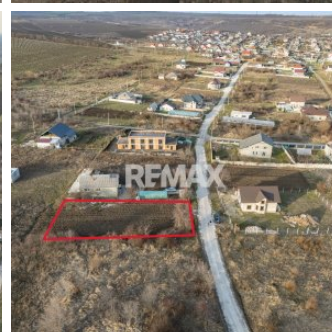

Teren 9,45 ari Ghidighici | 23 m fațadă | pentru
construcții | 6 km de Chișinău

Raion Chisinau / Oraș Ghidighici / No sector / str. Tineretului

59.000 €

Descriere

Teren 9,45 ari Ghidighici | 23 m fațadă | pentru construcții | 6 km de Chișinău

Caracteristici:

Suprafață: 9,45 ari

Fațadă: 23 m

Adâncime: 40 m

Formă: dreptunghiulară

Relief: plat

Destinație: pentru construcții

Acte în regulă

Preț: 59.000 €

Descriere:

Teren situat în Ghidighici, str. Tineretului 34, într-o zonă nouă și în dezvoltare, cu vecini puțini și mediu liniștit.

Poziționare convenabilă: doar 6 km până la Chișinău, 10 minute pe jos până la transport public, 800 m până la școala primară și 1.2 km până la lacul Ghidighici.

Utilitățile sunt în apropiere (aproximativ 100 m), iar terenul are acces pe drum pietruit.

Avantaje:

Zonă liniștită

Ideal pentru casă de familie

Aproape de oraș

Zonă cu potențial de creștere

Preț: 59.000 €

Contact: