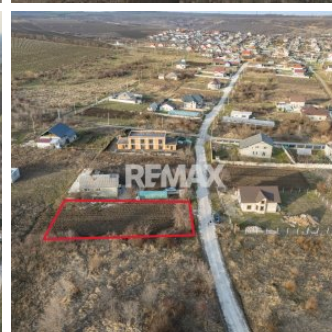

Teren 9,45 ari Ghidighici | 23 m fațadă | pentru construcții | 6 km de Chișinău

Raion Chisinau / Oraș Ghidighici / No sector / str. Tineretului

59.000 €

59.000 EUR

Descriere

Teren 9,45 ari Ghidighici | 23 m fațadă | pentru construcții | 6 km de Chișinău

Caracteristici:

Suprafață: 9,45 ari

Fațadă: 23 m

Adâncime: 40 m

Formă: dreptunghiulară

Relief: plat

Destinație: pentru construcții

Acte în regulă

Preț: 59.000 €

Descriere:

Teren situat în Ghidighici, str. Tineretului 34, într-o zonă nouă și în dezvoltare, cu vecini puțini și mediu liniștit.

Poziționare convenabilă: doar 6 km până la Chișinău, 10 minute pe jos până la transport public, 800 m până la școala primară și 1.2 km până la lacul Ghidighici.

Utilitățile sunt în apropiere (aproximativ 100 m), iar terenul are acces pe drum pietruit.

Avantaje:

Zonă liniștită

Ideal pentru casă de familie

Aproape de oraș

Zonă cu potențial de creștere

Preț: 59.000 €

Contact: