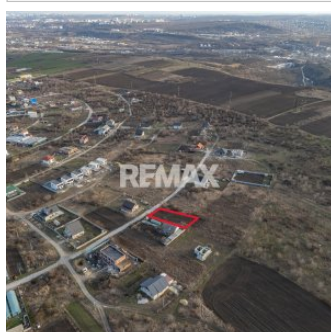

Teren 9,45 ari Ghidighici | 23 m fațadă | pentru construcții | 6 km de Chișinău

Raion Chisinau / Oraș Ghidighici / No sector / str. Tineretului

59.000 €

59.000 EUR

Descriere

Teren 9,45 ari Ghidighici | 23 m fațadă | pentru construcții | 6 km de Chișinău

Caracteristici:

Suprafață: 9,45 ari

Fațadă: 23 m

Adâncime: 40 m

Formă: dreptunghiulară

Relief: plat

Destinație: pentru construcții

Acte în regulă

Preț: 59.000 €

Descriere:

Teren situat în Ghidighici, str. Tineretului 34, într-o zonă nouă și în dezvoltare, cu vecini puțini și mediu liniștit.

Poziționare convenabilă: doar 6 km până la Chișinău, 10 minute pe jos până la transport public, 800 m până la școala primară și 1.2 km până la lacul Ghidighici.

Utilitățile sunt în apropiere (aproximativ 100 m), iar terenul are acces pe drum pietruit.

Avantaje:

Zonă liniștită

Ideal pentru casă de familie

Aproape de oraș

Zonă cu potențial de creștere

Preț: 59.000 €

Contact: