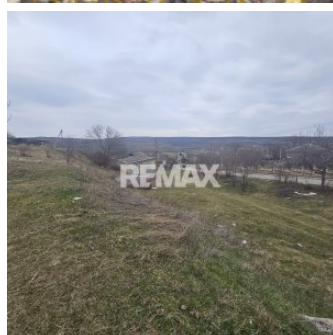

# Descriere

Teren pentru construcții 1 ha, Rusestii Noi, Ialoveni 290 000 €

Se oferă spre vânzare un teren de 1 hectar, amplasat în Rusestii Noi, raionul Ialoveni, într-o zonă în plină dezvoltare, cu acces facil către Chișinău.

Proprietatea reprezintă o oportunitate excelentă pentru dezvoltatori imobiliari sau investiții pe termen mediu și lung, datorită suprafeței mari și poziționării avantajoase.

Suprafață totală: 1 ha  
Destinație: pentru construcții  
Acces comod pentru transport

Pe teren sunt amplasate 2 construcții auxiliare, care pot fi utilizate pentru depozitare sau organizare de șantier în faza de dezvoltare.