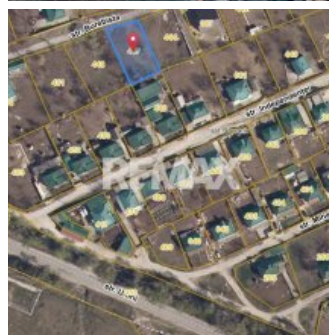

Teren pentru construcții de 8 Ari în com. Boșcana

Raion Criuleni / Oraș Boșcana / No sector / Chișinău-Criuleni

15.500 €

Descriere

Se vinde teren pentru construcții cu suprafața de 8 ari, situat în pitoreasca și liniștita localitate Boșcana. Locul perfect pentru cei care caută echilibrul între natură și proximitatea față de oraș.

Suprafața: 8 ari — dimensiunea optimă pentru casă, grădină și zonă de odihnă.

Destinație: Pentru construcții (complet pregătit pentru proiectul tău).

Avantaje: Teren cu formă corectă, acces auto comod, zonă în plină dezvoltare.

Investiție: Boșcana devine tot mai populară datorită aerului curat și prețurilor accesibile.

Începe construcția casei tale de vis chiar în acest sezon!

Detalii

📏 Suprafață teren: 8 ari

💧 Țevi de apă: Există o sursă de apă

- Amplasat în localitate
- Alături de pădure