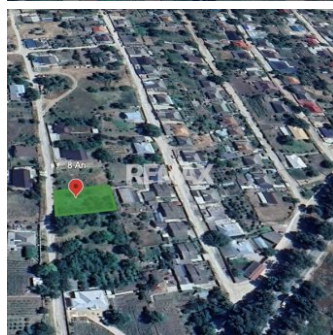

Teren pentru construcții de 8 Ari în com. Boșcana

Raion Criuleni / Oraș Boșcana / No sector / Chișinău-Criuleni

15.500 €

Descriere

Se vinde teren pentru construcții cu suprafața de 8 ari, situat în pitoreasca și liniștita localitate Boșcana. Locul perfect pentru cei care caută echilibrul între natură și proximitatea față de oraș.

Suprafața: 8 ari — dimensiunea optimă pentru casă, grădină și zonă de odihnă.

Destinație: Pentru construcții (complet pregătit pentru proiectul tău).

Avantaje: Teren cu formă corectă, acces auto comod, zonă în plină dezvoltare.

Investiție: Boșcana devine tot mai populară datorită aerului curat și prețurilor accesibile.

Începe construcția casei tale de vis chiar în acest sezon!

Detalii

📏 Suprafață teren: 8 ari

💧 Țevi de apă: Există o sursă de apă

- Amplasat în localitate
- Alături de pădure