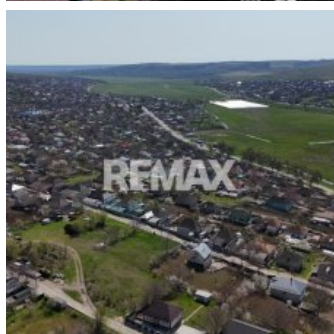

Teren pentru construcții de 8 Ari în com. Boșcana

Raion Criuleni / Oraș Boșcana / No sector / Chișinău-Criuleni

15.500 €

Descriere

Se vinde teren pentru construcții cu suprafața de 8 ari, situat în pitoreasca și liniștita localitate Boșcana. Locul perfect pentru cei care caută echilibrul între natură și proximitatea față de oraș.

Suprafața: 8 ari — dimensiunea optimă pentru casă, grădină și zonă de odihnă.

Destinație: Pentru construcții (complet pregătit pentru proiectul tău).

Avantaje: Teren cu formă corectă, acces auto comod, zonă în plină dezvoltare.

Investiție: Boșcana devine tot mai populară datorită aerului curat și prețurilor accesibile.

Începe construcția casei tale de vis chiar în acest sezon!

Detalii

📏 Suprafață teren: 8 ari

💧 Țevi de apă: Există o sursă de apă

- Amplasat în localitate
- Alături de pădure