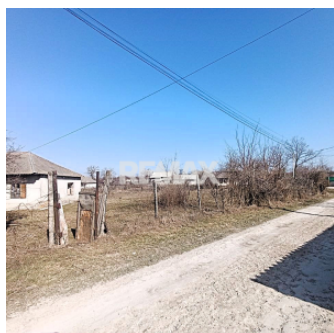

Teren 12 ari pentru casa ta lângă natură | gaz + curent |
Isacova (Orhei)

Raion Orhei / Oraș Isacova / No sector / ул.Ленина

9.900 €

Descriere

Există locuri unde îți imaginezi imediat casa ta.

Un teren, o curte, liniște, aer curat și dimineți fără zgomotul orașului.

În satul Isacova, raionul Orhei, se oferă spre vânzare un teren pentru construcție cu suprafața de 12 ari, potrivit pentru cei care își doresc să construiască o casă de familie sau o locuință de weekend aproape de natură.

Lotul are formă dreaptă și este potrivit pentru construcția unei case, oferind suficient spațiu pentru curte, grădină, foisor sau zonă de relaxare.

Zona este locuită permanent, iar în apropiere se află pădurea, ceea ce oferă un mediu liniștit și plăcut pentru trai.

Acces

Drum asfaltat până în sat și aproximativ 500 m drum pietruit până la teren.

Potrivit pentru

- construcția unei case de locuit
- casă de vacanță aproape de natură
- investiție pe termen lung

Preț: 9.900 €