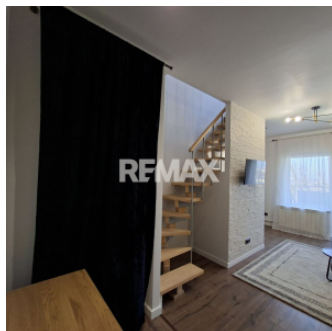

Apartament modern cu 1 cameră – Buiucani, lângă Flacăra

Raion Chisinau / Oraș Chisinau / Buiucani / bd. Alba-Iulia

62.400 €

Descriere

Apartament modern cu 1 cameră - Buiucani, lângă Flacăra

Adresă: mun. Chișinău, str. Alba Iulia 12

Suprafață totală: 39 m²

Etaj: 6 din 6

Se oferă spre vânzare un apartament confortabil cu 1 cameră, amplasat într-o zonă foarte căutată din sectorul Buiucani, în apropiere de Flacăra. Locația oferă acces rapid la transport public, magazine, farmacii și alte facilități urbane.