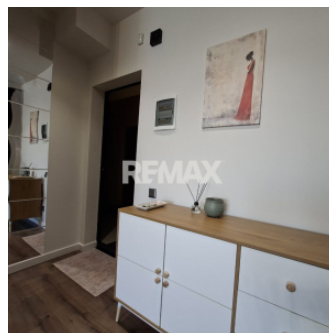

Apartament modern cu 1 cameră – Buiucani, lângă Flacăra

Raion Chisinau / Oraș Chisinau / Buiucani / bd. Alba-Iulia

62.400 €

Descriere

Apartament modern cu 1 cameră - Buiucani, lângă Flacăra

Adresă: mun. Chișinău, str. Alba Iulia 12

Suprafață totală: 39 m²

Etaj: 6 din 6

Se oferă spre vânzare un apartament confortabil cu 1 cameră, amplasat într-o zonă foarte căutată din sectorul Buiucani, în apropiere de Flacăra. Locația oferă acces rapid la transport public, magazine, farmacii și alte facilități urbane.