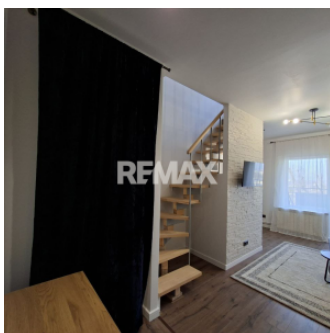

# Descriere

Apartament modern cu 1 cameră - Buiucani, lângă Flacăra

Adresă: mun. Chișinău, str. Alba Iulia 12

Suprafață totală: 39 m<sup>2</sup>

Etaj: 6 din 6

Se oferă spre vânzare un apartament confortabil cu 1 cameră, amplasat într-o zonă foarte căutată din sectorul Buiucani, în apropiere de Flacăra. Locația oferă acces rapid la transport public, magazine, farmacii și alte facilități urbane.