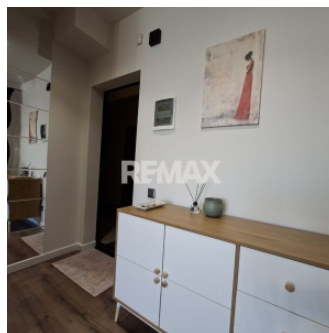

# Descriere

Apartament modern cu 1 cameră - Buiucani, lângă Flacăra

Adresă: mun. Chișinău, str. Alba Iulia 12

Suprafață totală: 39 m<sup>2</sup>

Etaj: 6 din 6

Se oferă spre vânzare un apartament confortabil cu 1 cameră, amplasat într-o zonă foarte căutată din sectorul Buiucani, în apropiere de Flacăra. Locația oferă acces rapid la transport public, magazine, farmacii și alte facilități urbane.