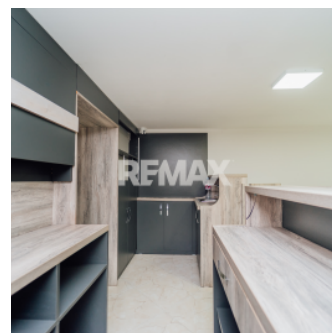

Vânzare | Spațiu Comercial | 140 m² | Buiucani | Prima
Linie

Raion Chisinau / Oraș Chisinau / Buiucani / str. Doina și Ion Aldea-Teodorovici

147.000 €