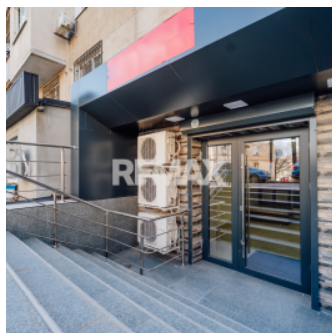

Vânzare | Spațiu Comercial | 140 m² | Buiucani | Prima
Linie

Raion Chisinau / Oraș Chisinau / Buiucani / str. Doina și Ion Aldea-Teodorovici

147.000 €

Descriere

Spre vânzare spațiu comercial amplasat în sectorul Buiucani, pe str. Doina și Ion Aldea-Teodorovici, intersecție cu str. Ion Pelivan.

- Suprafață: 139,3 m²
- Etaj: demisol / 5
- Intrare separată
- Euroreparație
- Design individual
- Toate comunicațiile
- Sistem video și alarmă
- Bucătărie, baie, depozit
- Acces facil la transport public