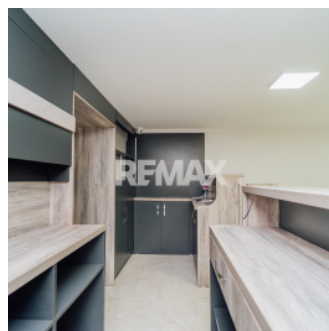

Vânzare | Spațiu Comercial | 140 m2 | Buiucani | Prima Linie

Raion Chisinau / Oraș Chisinau / Buiucani / str. Doina și Ion Aldea-Teodorovici

147.000 €