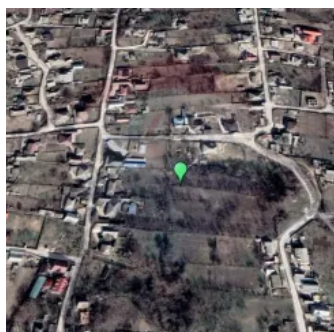

De vânzare teren pentru construcții în or. Sîngera

Raion Chisinau / Oraș Sîngera / No sector / str. Miorița

70.000 €

Descriere

Oportunitate unică de investiție în orașul Sîngera!

- Teren pentru construcții cu o suprafață generoasă de 35 ari, disponibil pentru achiziționare.
- Situat la aproximativ 15 km de Chișinău și la 5 km de aeroport.
- Toate comunicațiile necesare se găsesc în imediata apropiere.
- Ideal pentru construcția unei case, townhouse sau duplex, oferind posibilitatea de a-ți crea locuința perfectă.
- Zonă în plină dezvoltare, cu potențial de creștere valorică a investiției tale.

Detalii

🏠 Suprafață teren: 35 ari

💧 Țevi de apă: Există o sursă de apă

🗑️ Canalizare: Este canalizare

🔥 Gazificare: Gazificat

Facilități

Utilități teren

- Curent
- Apă
- Canalizare
- Gaz
- Utilități în zonă