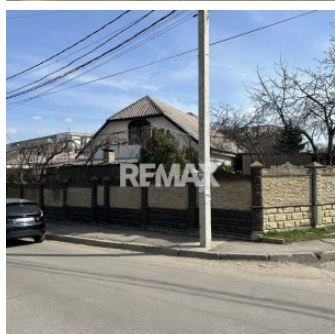

Teren pentru construcții în Chișinău. Docuceaev.

Raion Chisinau / Oraș Chisinau / Centru / str. Valea Dicescu

**390.000 €**

# Descriere

Remax Total propune spre vânzare teren pentru construcții amplasat în sectorul Centru al municipiului Chișinău, într-un cartier rezidențial apreciat și în continuă dezvoltare.

Lotul este poziționat pe colț, la intersecția străzilor Valea Dicescu și Vasilii Docuciaev, beneficiind de vizibilitate excelentă și flux sporit de circulație – un avantaj important pentru dezvoltarea unui spațiu comercial sau a unui proiect imobiliar.

Forma alungită a terenului oferă posibilitatea optimă pentru construirea unui complex de case de tip townhouse, dar poate fi valorificat și pentru alte tipuri de construcții rezidențiale sau mixte.

Caracteristici principale:

Amplasare în sectorul Centru, zonă rezidențială de interes

Lot poziționat pe colț – acces facil și vizibilitate bună

Potrivit pentru dezvoltare rezidențială sau comercială

Racordat la toate rețelele ingineresti: