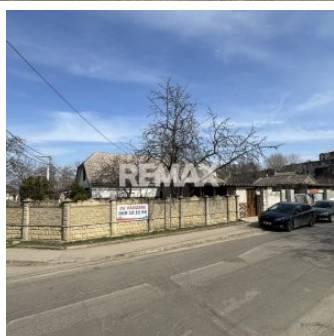

Teren pentru construcții în Chișinău. Docuceaev.

Raion Chisinau / Oraș Chisinau / Centru / str. Valea Dicescu

390.000 €

Descriere

Remax Total propune spre vânzare teren pentru construcții amplasat în sectorul Centru al municipiului Chișinău, într-un cartier rezidențial apreciat și în continuă dezvoltare.

Lotul este poziționat pe colț, la intersecția străzilor Valea Dicescu și Vasilii Docuciaev, beneficiind de vizibilitate excelentă și flux sporit de circulație – un avantaj important pentru dezvoltarea unui spațiu comercial sau a unui proiect imobiliar.

Amplasare în sectorul Centru, zonă rezidențială de interes

Lot poziționat pe colț – acces facil și vizibilitate bună

Potrivit pentru dezvoltare rezidențială sau comercială

Racordat la toate rețelele ingineresti:

Apeduct

Canalizare

Energie electrică

Gaze naturale

Pe teren este amplasată o casă veche, destinată demolării.

Pentru detalii ori pentru a stabili o prezentare apelați-mă +373 69 10 11 66

<https://remax.md/proprietate/1705>