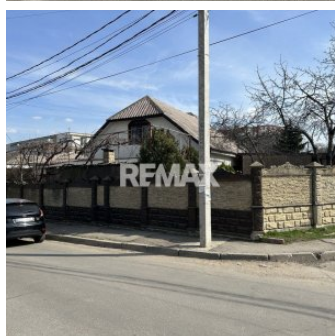

Teren pentru construcții în Chișinău. Docuceaev.

Raion Chisinau / Oraș Chisinau / Centru / str. Valea Dicescu

390.000 €

Descriere

Remax Total propune spre vânzare teren pentru construcții amplasat în sectorul Centru al municipiului Chișinău, într-un cartier rezidențial apreciat și în continuă dezvoltare.

Lotul este poziționat pe colț, la intersecția străzilor Valea Dicescu și Vasilii Docuciaev, beneficiind de vizibilitate excelentă și flux sporit de circulație – un avantaj important pentru dezvoltarea unui spațiu comercial sau a unui proiect imobiliar.

Forma alungită a terenului oferă posibilitatea optimă pentru construirea unui complex de case de tip townhouse, dar poate fi valorificat și pentru alte tipuri de construcții rezidențiale sau mixte.

Caracteristici principale:

Amplasare în sectorul Centru, zonă rezidențială de interes

Lot poziționat pe colț – acces facil și vizibilitate bună

Potrivit pentru dezvoltare rezidențială sau comercială

Racordat la toate rețelele ingineresti: