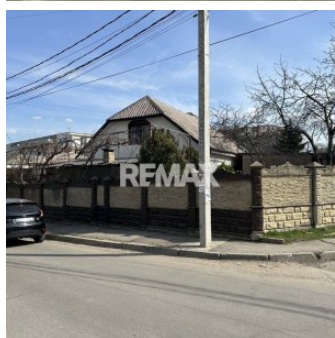

Teren pentru construcții în Chișinău. Docuceaev.

Raion Chisinau / Oraș Chisinau / Centru / str. Valea Dicescu

390.000 €

Descriere

Remax Total propune spre vânzare teren pentru construcții amplasat în sectorul Centru al municipiului Chișinău, într-un cartier rezidențial apreciat și în continuă dezvoltare.

Lotul este poziționat pe colț, la intersecția străzilor Valea Dicescu și Vasilii Docuciaev, beneficiind de vizibilitate excelentă și flux sporit de circulație – un avantaj important pentru dezvoltarea unui spațiu comercial sau a unui proiect imobiliar.

Forma alungită a terenului oferă posibilitatea optimă pentru construirea unui complex de case de tip townhouse, dar poate fi valorificat și pentru alte tipuri de construcții rezidențiale sau mixte.

Caracteristici principale:

Amplasare în sectorul Centru, zonă rezidențială de interes

Lot poziționat pe colț – acces facil și vizibilitate bună

Potrivit pentru dezvoltare rezidențială sau comercială

Racordat la toate rețelele ingineresti: