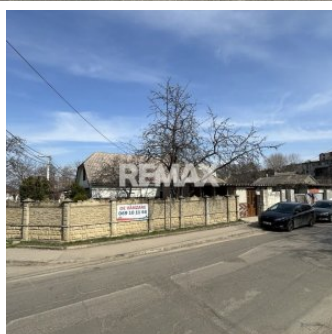

Teren pentru construcții în Chișinău. Docuceaev.

Raion Chisinau / Oraș Chisinau / Centru / str. Valea Dicescu

**390.000 €**

# Descriere

Remax Total propune spre vânzare teren pentru construcții amplasat în sectorul Centru al municipiului Chișinău, într-un cartier rezidențial apreciat și în continuă dezvoltare.

Lotul este poziționat pe colț, la intersecția străzilor Valea Dicescu și Vasilii Docuciaev, beneficiind de vizibilitate excelentă și flux sporit de circulație – un avantaj important pentru dezvoltarea unui spațiu comercial sau a unui proiect imobiliar.

Amplasare în sectorul Centru, zonă rezidențială de interes

Lot poziționat pe colț – acces facil și vizibilitate bună

Potrivit pentru dezvoltare rezidențială sau comercială

Racordat la toate rețelele ingineresti:

Apeduct

Canalizare

Energie electrică

Gaze naturale

Pe teren este amplasată o casă veche, destinată demolării.

Pentru detalii ori pentru a stabili o prezentare apelați-mă +373 69 10 11 66

<https://remax.md/proprietate/1705>