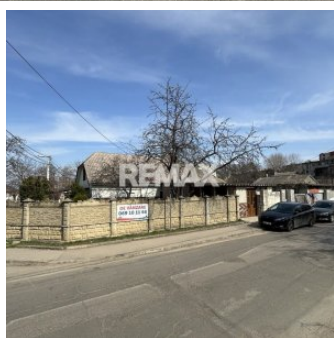

Teren pentru construcții în Chișinău. Docuceaev.

Raion Chisinau / Oraș Chisinau / Centru / str. Valea Dicescu

390.000 €

Descriere

Remax Total propune spre vânzare teren pentru construcții amplasat în sectorul Centru al municipiului Chișinău, într-un cartier rezidențial apreciat și în continuă dezvoltare.

Lotul este poziționat pe colț, la intersecția străzilor Valea Dicescu și Vasilii Docuciaev, beneficiind de vizibilitate excelentă și flux sporit de circulație – un avantaj important pentru dezvoltarea unui spațiu comercial sau a unui proiect imobiliar.

Amplasare în sectorul Centru, zonă rezidențială de interes

Lot poziționat pe colț – acces facil și vizibilitate bună

Potrivit pentru dezvoltare rezidențială sau comercială

Racordat la toate rețelele ingineresti:

Apeduct

Canalizare

Energie electrică

Gaze naturale

Pe teren este amplasată o casă veche, destinată demolării.

Pentru detalii ori pentru a stabili o prezentare apelați-mă +373 69 10 11 66

<https://remax.md/proprietate/1705>