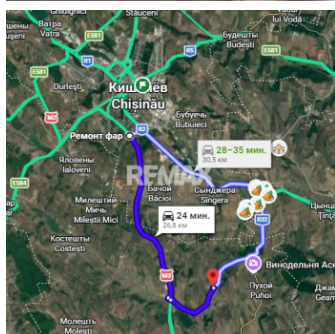

Teren pentru construcții Țipala, Ialoveni

Raion Ialoveni / Oraș Țipala / No sector / No street

17.500 €

Descriere

Țipala, raionul Ialoveni — la doar 24 minute de Chișinău.

Suprafață: 15 ari

Dimensiuni ideale: 30 metri deschidere x 55 metri adâncime

linie telefonică

Localitatea beneficiază de asfalt nou, acces rapid și vecinătate bună.

Terenul este amplasat la marginea pădurii liniște, aer curat și intimitate.

MAI SUNT DISPONIBILE

Puhoi 55 Ari - 4800 eur