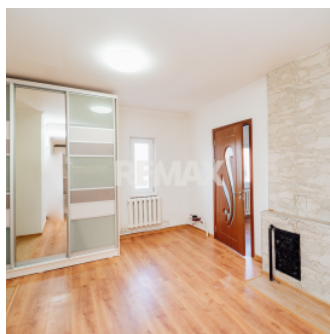

Casă în Vatra - strada centrală Linella

Raion Chisinau / Oraș Vatra / No sector / str. Ștefan Vodă

119.800 €

Descriere

Casă situată în Vatra, chiar pe strada centrală după Linella, la 5 minute de la Chișinău.

Casa are o suprafață totală de 72,2 m² și este amplasată pe un teren de 5,42 ari. Dispune de două camere, baie, bucatărie + anexe gospodărești.

Zona este liniștită, cu acces facil la drum principal și infrastructură dezvoltată în apropiere.

Detalii

🔑 Cheia la noi: Da	🌐 Conexiune Internet: Fibră optică
🏠 Suprafață totală: 72.2 m ²	🏠 Suprafață locuibilă (m ²): 72.2
🏠 Suprafața construită: 72 m ²	🔥 Sursă încălzire: Sobă/Teracotă
🏠 Suprafață teren: 5.42 ari	🍳 Bucătării: 1
✂️ Tip clădire: Cotileț	🚗 Loc de parcare: Deschisă
🏠 Camere: 2	🏠 Număr de etaje: 1
💎 Starea apartamentului: Cu reparație	🚽 Grup sanitar: 1
🗑️ Canalizare: Este canalizare	🌳 Suprafață grădină: 5.42 m ²
💧 Țevi de apă: Există o sursă de apă	🔥 Gazificare: Nu este gazificat
🚗 Mobilat: Mobilat parțial	