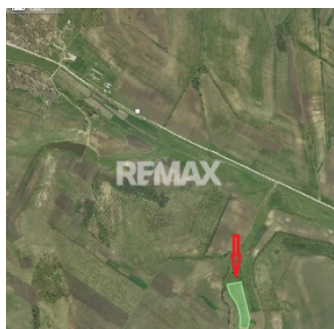

Teren Agricol Extravilan - 350 Ari în or. Ialoveni, Carbuna

Raion Ialoveni / Oraș Cărbuna / No sector / str. Libertății

22.000 €

Descriere

Teren Agricol Extravilan - 350 Ari în or. Ialoveni, Carbuna

Locație: r-nul Ialoveni, sat. Cărbuna, extravilan

Terenul se află la o distanță de 900 de metri față de drumul principal, unde este amplasată linia electrică de 380 W.

Suprafață Teren: 350 Ari

Tip Teren: teren agricol

Disponibilitate: Imediat

Bonitatea- 65 %

Preț: 22.000 €

Descriere Proprietate:

Vă prezentăm un teren agricol deosebit, situat în localitatea Carbuna, raionul Ialoveni - o oportunitate ideală pentru investiții durabile. Terenul beneficiază de prezența izvoarelor naturale, oferind posibilitatea amenajării unui lac, ideal pentru irigații sau pentru dezvoltarea unui proiect agroturistic.

De asemenea, locația este potrivită pentru instalarea de panouri solare sau alte forme de energie verde. Solul este de tip cernoziom, recunoscut pentru fertilitatea sa ridicată, având o adâncime de peste 1 metru - perfect pentru diverse culturi agricole.