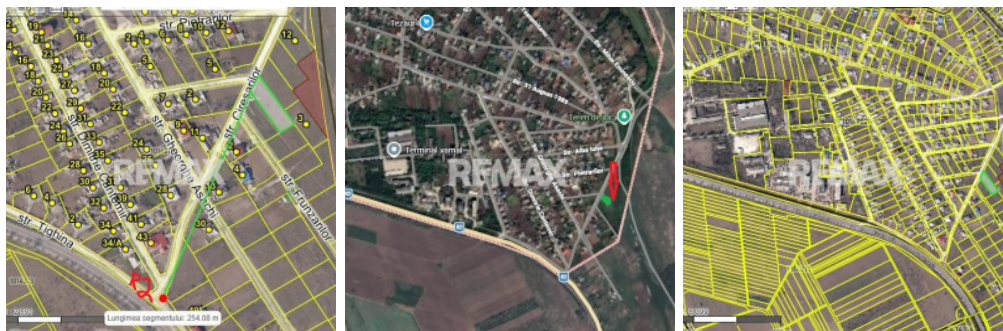

## Teren pentru construcții - 12 ari, Bulboaca, Raionul Anenii Noi

Raion Anenii Noi / Oraș Bulboaca / No sector / Chișinău-Tiraspol

## Descriere

Teren pentru construcții - 12 ari, Bulboaca, Raionul Anenii Noi

Locație: r-nul Anenii Noi, satul Bulboaca  
Suprafață: 12 ari  
Mod de folosință: Pentru construcții  
Deschidere la drum: 21 m  
Adâncime: 60 m  
Acces direct la traseul R2, la doar 260 m

Locație convenabilă:

- Acces direct la traseul R2, la doar 260 m
- La doar 10 km de Anenii Noi și 40 km de Chișinău

Pentru detalii suplimentare și vizionări, contactați:  
Evgheni - 068 282 024

### Amplasare teren

- Amplasat înafara localității