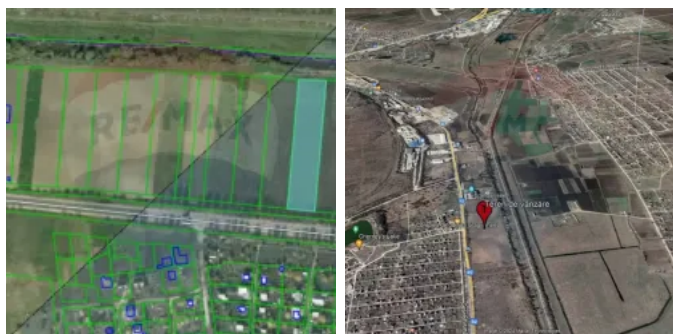

Teren de vânzare, 53 ari, prima linie

Raion Chisinau / Oraș Singera / No sector / șos. Chișinău-Tighina

90.100 €

Descriere

Se vinde teren agricol, PRIMA LINIE, amplasat în com. Sângera, traseul Chișinău- Tiraspol lângă restaurantul Grand Elysee.

La o distanță de:

- 15 km de Chișinău

-5 km de Aeroportul Internațional Chișinău

Suprafața totală: 53 ari cu ieșire directă la traseu.

Caracteristici:

- terenul este drept;

- în apropiere sunt comunicațiile;

- aproape de traseu;

- drum asfaltat.

Detalii

🏠 Suprafață teren: 53 ari

🚰 Canalizare: Nu este canalizare

💧 Țevi de apă: Există o sursă de apă

💧 Gazificare: Nu este gazificat

Facilități