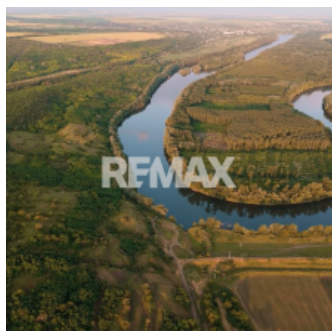

Teren agricol intravilan, 49 ari pe malul Nistrului,
Doroțcaia

Raion Dubăsari / Oraș Doroțcaia / No sector / No street

40.000 €

Descriere

Teren agricol cu vedere panoramică spre râul Nistru.

Suprafață: 49 ari.

Amplasat în intravilanul satului Doroțcaia, raionul Dubăsari.

Ambele maluri ale râului Nistru aparțin Republicii Moldova, fără puncte de control sau vamă pe traseul de acces către teren.

Potrivit pentru:

- construcție locuință sau casă de vacanță
- agropensiune
- proiecte comerciale
- investiție într-o zonă cu potențial turistic în creștere

Locație liniștită, cu peisaj natural deosebit.

Detalii

 Suprafață teren: 49 ari

Facilități

Amplasare teren

- Amplasat în localitate
- Alături de un bazin acvatic
- Alături de pădure