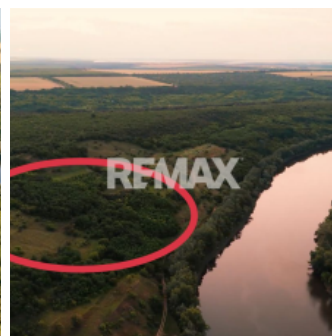

Teren intravilan, 264 ari pe malul Nistrului, Doroțcaia

Raion Dubăsari / Oraș Doroțcaia / No sector / No street

200.000 €

Descriere

De vânzare terenuri cu vedere panoramică spre Nistru.

Suprafața totală de 264 ari (97 ari pentru construcție și 167 ari agricol), amplasate în intravilanul satului Doroțcaia, raionul Dubăsari.

Ambele maluri ale râului Nistru aparțin Republicii Moldova, fără puncte de control sau vamă pe traseul de acces către teren.

Terenurile sunt ideale pentru:

- Locuință privată sau de vacanță
- Agropensiune
- Proiecte comerciale cu potențial ridicat
- Investiție - zona este în dezvoltare turistică, cu potențial mare de apreciere în valoare.

Aceste terenuri reprezintă o oportunitate excelentă pentru cei care caută un loc deosebit, cu priveliști spectaculoase și liniște deplină.

Detalii

📏 Suprafață teren: 264 ari

Facilități

Amplasare teren

- Amplasat în localitate
- Alături de un bazin acvatic
- Alături de pădure