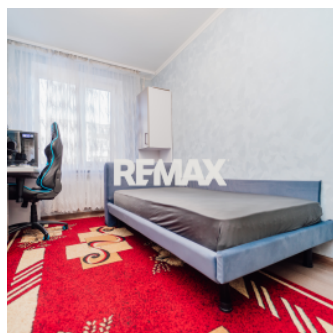

# Descriere

Se vinde apartament cu 3 camere de la proprietar, după renovare de calitate.

Telecentru, str. Șoseaua Hîncești 34/1  
Piața Docuceaev  
Etajul 2 din 5, scară îngrijită, bloc curat

Apartamentul are o compartimentare practică tip „hrușciovka”, este bilateral, foarte luminos și călduros. Renovarea a fost făcută pentru uz personal, nu pentru chirie — au fost folosite materiale de calitate.