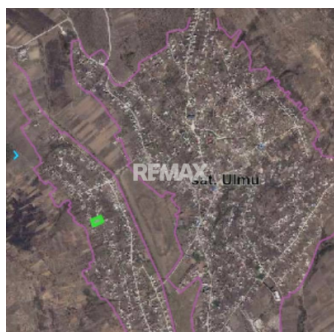

Teren pentru construcții, s. Ulmu, Ialoveni

Raion Ialoveni / Oraș Ulmu / No sector / Padurilor

41.000 €

Descriere

Spre Vânzare!

Teren pentru construcții, în satul Ulmu, raionul Ialoveni.

Terenul dispune de a mărime generoasă de 25 Ari, cu acces de pe 2 străzi.

Intrare de pe strada Nicolae Sulac, și de pe strada Pădurilor.

Deschiderea la drum de 42 metri din ambele străzi, și lungimea de 67 metri.

Toate Comunicațiile la hotarul terenului.

Acest lot poate fi ușor divizat în jumătate pentru o familie mare sau pentru o investiție.