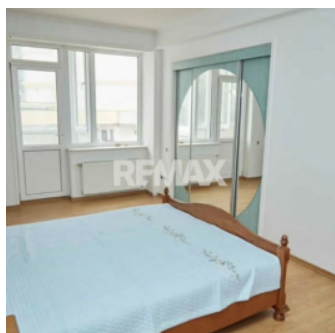

Apartament cu 2 odăi + living ultra centru, Mun. Chișinău

Raion Chisinau / Oraș Chisinau / Centru / str. Mihai Eminescu

350.000 €

Descriere

Apartament spațios de 130 m² în ultra centru - locație rară

Se oferă spre vânzare un apartament generos, cu suprafața de 130 m², situat la etajul 2 din 9, într-un bloc bine întreținut, amplasat în ultra centrul orașului, într-o zonă unde nu mai există oferte similare.

Compartimentarea este ideală pentru un stil de viață confortabil:

2 dormitoare luminoase

living foarte spațios

bucătărie separată

2 băi

2 balcoane

posibila și achiziționarea unei parcări

Apartamentul impresionează prin spațiu, funcționalitate și poziționare excelentă — aproape de tot ce contează, dar într-o zonă selectă și stabilă. Blocul locativ este construit de dezvoltatorul Basconslux.

- Wi-Fi

Stare interior

- Bună

Bucătărie

- Parțial mobilată

Uși interioare

- Lemn

Alte spații