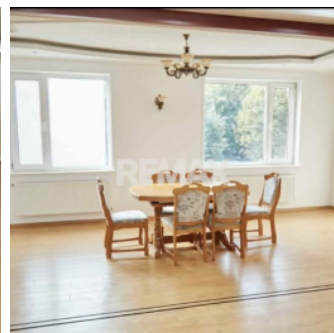

Apartament cu 2 odăi + living ultra centru, Mun. Chișinău

Raion Chisinau / Oraș Chisinau / Centru / str. Mihai Eminescu

350.000 €

Descriere

Apartament spațios de 130 m² în ultra centru - locație rară

Se oferă spre vânzare un apartament generos, cu suprafața de 130 m², situat la etajul 2 din 9, într-un bloc bine întreținut, amplasat în ultra centrul orașului, într-o zonă unde nu mai există oferte similare.

- Wi-Fi

Stare interior

- Bună

Bucătărie

- Parțial mobilată

Uși interioare

- Lemn

Alte spații