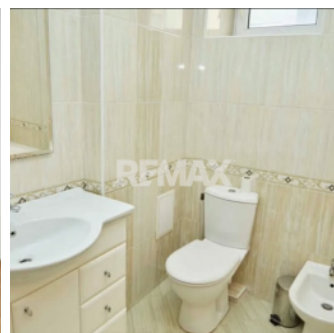

Apartament cu 2 odăi + living ultra centru, Mun. Chișinău

Raion Chisinau / Oraș Chisinau / Centru / str. Mihai Eminescu

350.000 €

Descriere

Apartament spațios de 130 m² în ultra centru - locație rară

Se oferă spre vânzare un apartament generos, cu suprafața de 130 m², situat la etajul 2 din 9, într-un bloc bine întreținut, amplasat în ultra centrul orașului, într-o zonă unde nu mai există oferte similare.