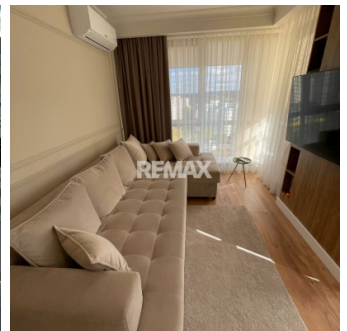

Braus Royal Residence

Raion Chisinau / Oraş Chisinau / Ciocana / bd. Mircea cel Bătrân

220.000 €

Descriere

Locuind în complexul Braus Royal Residence, vei fi foarte aproape de tot ce te interesează:

Magazine: Kaufland, Linella, Green Hills, Nr1