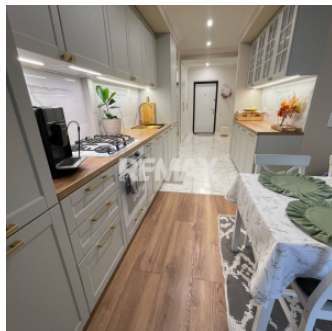

Braus Royal Residence

Raion Chisinau / Oraş Chisinau / Ciocana / bd. Mircea cel Bătrân

220.000 €

Descriere

Locuind în complexul Braus Royal Residence, vei fi foarte aproape de tot ce te interesează:

Magazine: Kaufland, Linella, Green Hills, Nr1

Suprafață bucătărie: 13 m²

Dat în exploatare: Da

Camere: 3

Facilități

Mobilat

- Complet
- Lux

Utilități de bază

- Rezidențial
- Administrare