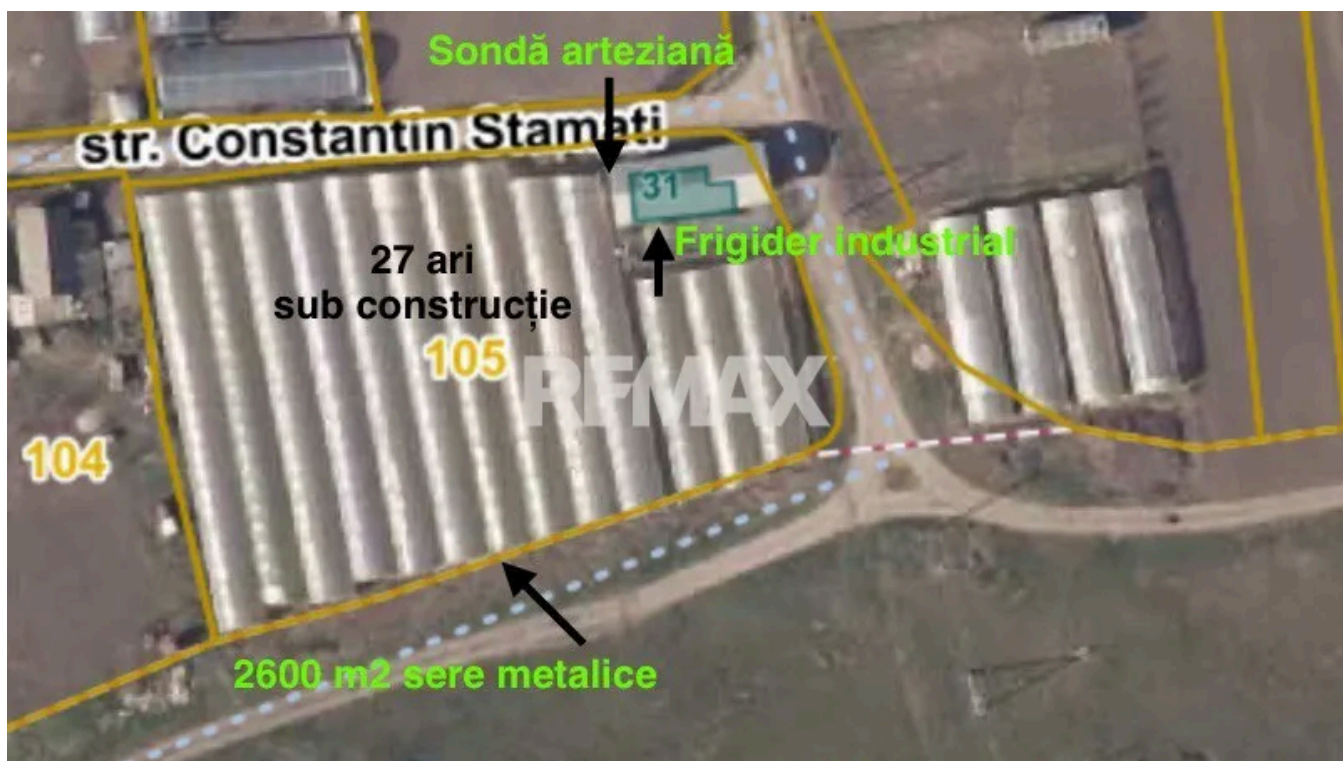

Proprietate cu casă, teren, sere și sistem de irigare – 15 min de Orhei

Raion Telenesti / Oraș Mîndra / No sector / Mihai Eminescu

90.000 €

Descriere

Se oferă spre vânzare o proprietate complexă, situată în satul Mîndra, la doar 15 minute de Orhei, ideală pentru locuință permanentă, afacere agricolă sau proiect mixt.

Proprietatea este amplasată pe un teren cu suprafața totală de 27 ari, destinat construcțiilor, și include o casă cu suprafața de 80 m², bine compartimentată și funcțională. Imobilul dispune de mansardă cu suprafața de 70 m², oferind spațiu suplimentar de depozitare sau posibilitate de amenajare.

În curte se află un bloc sanitar complet utilat (duș, WC, lavoar, boiler, mașină de spălat), precum și un beci dotat cu sistem frigorific industrial, ideal pentru depozitarea produselor agricole. De asemenea, proprietatea beneficiază de sere metalice ce acoperă 26 ari, echipate cu sistem de irigare dual (superior și inferior).

Infrastructura este completată de o cisternă de stocare a apei de 20.000 L, un bazin de acumulare cu cameră pentru nutrienți și o sondă arteziană cu debit mare, asigurând autonomie totală în alimentarea cu apă.