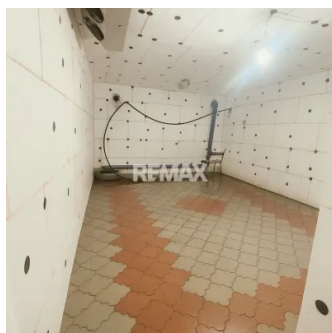

Proprietate cu casă, teren, sere și sistem de irigare – 15
min de Orhei

Raion Telenesti / Oraș Mîndra / No sector / Mihai Eminescu

86.000 €