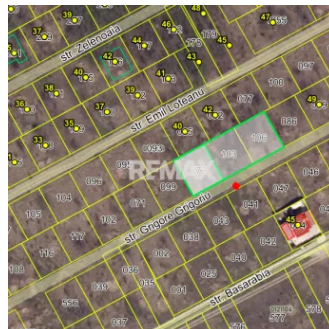

# Teren pentru construcții Poiana Domnească, Durlești

Raion Chisinau / Oraș Chisinau / Durlești / str. Zelenoaia

# Descriere

Ofertă excelentă într-una dintre cele mai prestigioase și în plină dezvoltare zone din Durești - Poiana Domnească. Teren 12,6 ari pentru construcții, divizat în 3 loturi a câte 4,2 ari, ideal pentru construcția caselor individuale sau pentru un proiect investițional.

## Detalii

🏡 Suprafață teren: 12.6 ari

💧 Țevi de apă: Există o sursă de apă

🚰 Canalizare: Este canalizare

🔥 Gazificare: Nu este gazificat