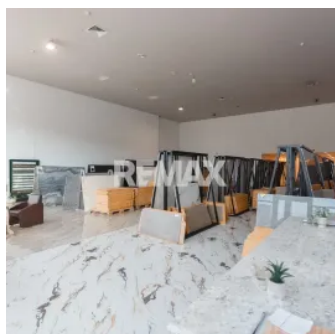

### Descriere

---

Se oferă spre chirie spațiu comercial cu suprafața totală de 550 m<sup>2</sup>, situat pe prima linie, într-o zonă cu trafic intens s. Peresecina, raionul Orhei

Caracteristici:

amplasare strategică, zonă foarte circulată spațiu generos, ușor de compartimentat- Geamuri panoramice,

- Comunicații conectate,

- Încălzire autonomă;

- Sistem de condiționare;

- Locuri de parcare;

- Acces 24/24.

- Intrare separată din stradă.

Locație excelentă, vizibilitate maximă, acces facil.

Ideal pentru: magazin supermarket