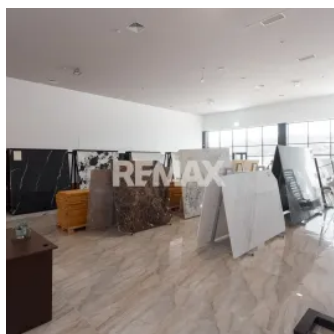

### Descriere

---

Se oferă spre chirie spațiu comercial cu suprafața totală de 550 m<sup>2</sup>, situat pe prima linie, într-o zonă cu trafic intens s. Peresecina, raionul Orhei

Caracteristici:

amplasare strategică, zonă foarte circulată spațiu generos, ușor de compartimentat- Geamuri panoramice,