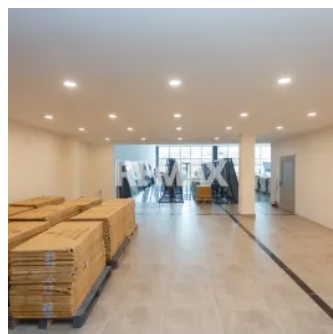

### Descriere

---

Se oferă spre chirie spațiu comercial cu suprafața totală de 550 m<sup>2</sup>, situat pe prima linie, într-o zonă cu trafic intens s. Peresecina, raionul Orhei

Caracteristici:

amplasare strategică, zonă foarte circulată spațiu generos, ușor de compartimentat- Geamuri panoramice,