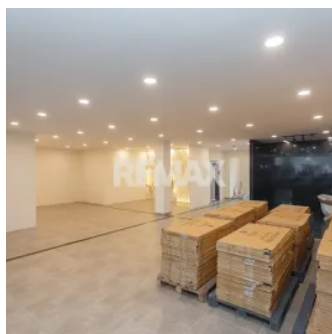

### Descriere

---

Se oferă spre chirie spațiu comercial cu suprafața totală de 550 m<sup>2</sup>, situat pe prima linie, într-o zonă cu trafic intens s. Peresecina, raionul Orhei

Caracteristici:

amplasare strategică, zonă foarte circulată spațiu generos, ușor de compartimentat- Geamuri panoramice,

- Comunicații conectate,

- Încălzire autonomă;

- Sistem de condiționare;

- Locuri de parcare;

- Acces 24/24.

- Intrare separată din stradă.

Locație excelentă, vizibilitate maximă, acces facil.

Ideal pentru: magazin supermarket