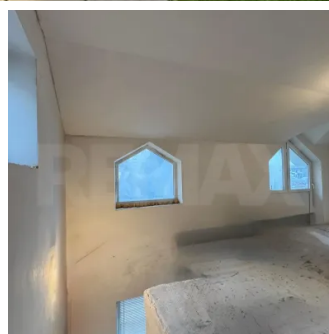

Casă Centru, Mun. Chișinău

Raion Chisinau / Oraș Chisinau / Centru / str. Bălți

275.000 €

Descriere

Amplasată chiar în centrul oraşului Chişinău între str. M.Eminescu și A.Puşkin casa urbană își așteaptă noii proprietari!

Casa locativă în trei nivele are o suprafață totală de 212.7 m.p. iar curtea privată dispune de locuri de parcare. O alegere perfectă pentru cei care prețuiesc confortul urban dar totodată își doresc propria lor casă.

O proprietate rară în centrul oraşului, cu potențial excelent de amenajare și utilizare.

Detalii

🏠 Permite copii: Se acceptă copii	🐾 Permite animale: Se acceptă animale
🌐 Conexiune Internet: Fibră optică	🏠 Geamuri: Termopan
📏 Suprafață totală: 212.7 m ²	📏 Suprafață locuibilă (m ²): 71.2
📏 Suprafață construită: 212.7 m ²	🏠 Balcon/Lojie: 1
🔥 Sursă încălzire: Centrală termică individuală	🚿 Bucătării: 1
🏗️ Tip clădire: Cotileț	🚗 Loc de parcare: Deschisă
🏠 Camere: 4	🏠 Număr de etaje: 3
💎 Starea apartamentului: Variantă albă	🚽 Grup sanitar: 2
🚰 Canalizare: Este canalizare	↑ Înălțime tavan: 3
🍳 Suprafață bucătărie: 19 m ²	💧 Țevi de apă: Există o sursă de apă
📅 Anul construirii: 2014	🔥 Gazificare: Gazificat
🛋️ Mobilat: Mobilat parțial	🏠 Dat în exploatare: Da