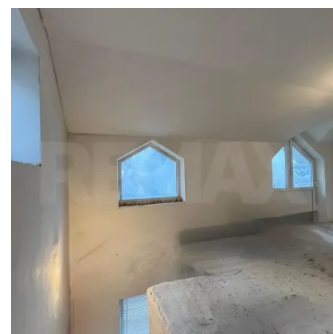

Casă Centru, Mun. Chișinău

Raion Chisinau / Oraș Chisinau / Centru / str. Bălți

270.000 €

Descriere

Amplasată chiar în centrul orașului Chișinău între str. M.Eminescu și A.Pușkin casa urbană își așteaptă noii proprietari!

O proprietate rară în centrul orașului, cu potențial excelent de amenajare și utilizare.

Detalii

🏠 Permite copii: Se acceptă copii	🐾 Permite animale: Se acceptă animale
🌐 Conexiune Internet: Fibră optică	🏠 Geamuri: Termopan
📏 Suprafață totală: 212.7 m ²	📏 Suprafață locuibilă (m ²): 71.2
📏 Suprafață construită: 212.7 m ²	🏠 Balcon/Lojie: 1
🔥 Sursă încălzire: Centrală termică individuală	🚿 Bucătării: 1
🏗️ Tip clădire: Cotileț	🚗 Loc de parcare: Deschisă
🏠 Camere: 4	🏠 Număr de etaje: 3
💎 Starea apartamentului: Variantă albă	🚽 Grup sanitar: 2
🚰 Canalizare: Este canalizare	↑ Înălțime tavan: 3
🍳 Suprafață bucătărie: 19 m ²	💧 Țevi de apă: Există o sursă de apă
📅 Anul construirii: 2014	🔥 Gazificare: Gazificat
🛋️ Mobilat: Mobilat parțial	🏠 Dat în exploatare: Da