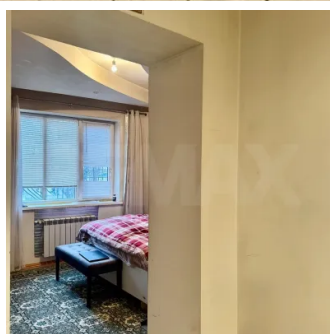

Casă Centru, Mun. Chișinău

Raion Chisinau / Oraș Chisinau / Centru / str. Bălți

275.000 €

Descriere

Amplasată chiar în centrul oraşului Chişinău între str. M.Eminescu și A.Puşkin casa urbană își așteaptă noii proprietari!

O proprietate rară în centrul oraşului, cu potențial excelent de amenajare și utilizare.

Detalii

🏠 Permite copii: Se acceptă copii	🐾 Permite animale: Se acceptă animale
🌐 Conexiune Internet: Fibră optică	🏠 Geamuri: Termopan
📏 Suprafață totală: 212.7 m ²	📏 Suprafață locuibilă (m ²): 71.2
📏 Suprafață construită: 212.7 m ²	🏠 Balcon/Lojie: 1
🔥 Sursă încălzire: Centrală termică individuală	🚿 Bucătării: 1
🏗️ Tip clădire: Cotileț	🚗 Loc de parcare: Deschisă
🏠 Camere: 4	🏠 Număr de etaje: 3
💎 Starea apartamentului: Variantă albă	🚽 Grup sanitar: 2
🚰 Canalizare: Este canalizare	↑ Înălțime tavan: 3
🍳 Suprafață bucătărie: 19 m ²	💧 Țevi de apă: Există o sursă de apă
📅 Anul construirii: 2014	🔥 Gazificare: Gazificat
🛋️ Mobilat: Mobilat parțial	🏠 Dat în exploatare: Da