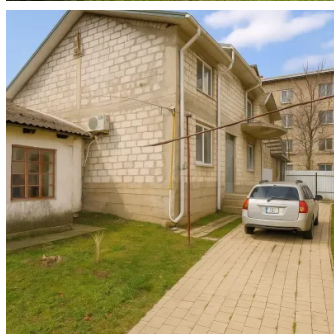

Casă Centru, Mun. Chișinău

Raion Chisinau / Oraș Chisinau / Centru / str. Bălți

275.000 €

Descriere

Amplasată chiar în centrul oraşului Chişinău între str. M.Eminescu și A.Puşkin casa urbană își așteaptă noii proprietari!

Casa locativă în trei nivele are o suprafață totală de 212.7 m.p. iar curtea privată dispune de locuri de parcare. O alegere perfectă pentru cei care prețuiesc confortul urban dar totodată își doresc propria lor casă.

Datorită locației ultracentrale cu acces rapid la punctele cheie ale oraşului, aceasta casă este perfectă pentru un apart Hotel, birouri, clinică, sediu companie etc.

Acces pietonal:

Sun City -1 min.

Parcul Catedralei -1 min.

O proprietate rară în centrul oraşului, cu potențial excelent de amenajare și utilizare.

Detalii

🏠 Permite copii: Se acceptă copii	🐾 Permite animale: Se acceptă animale
🌐 Conexiune Internet: Fibră optică	🏠 Geamuri: Termopan
📏 Suprafață totală: 212.7 m ²	📏 Suprafață locuibilă (m ²): 71.2
📏 Suprafață construită: 212.7 m ²	🏠 Balcon/Lojie: 1
🔥 Sursă încălzire: Centrală termică individuală	🚿 Bucătării: 1
🏗️ Tip clădire: Cotileț	🚗 Loc de parcare: Deschisă
🏠 Camere: 4	🏠 Număr de etaje: 3
💎 Starea apartamentului: Variantă albă	🚽 Grup sanitar: 2
🚰 Canalizare: Este canalizare	↑ Înălțime tavan: 3
🍳 Suprafață bucătărie: 19 m ²	💧 Țevi de apă: Există o sursă de apă
📅 Anul construirii: 2014	🔥 Gazificare: Gazificat
🛋️ Mobilat: Mobilat parțial	🏠 Dat în exploatare: Da