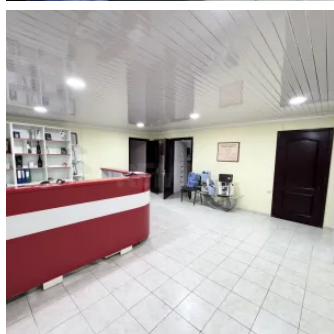

Spatiu Comercial sect.Rascani Nivelul 1

Raion Chisinau / Oraş Chisinau / Rîşcani / str. Andrei Doga

175.000 €