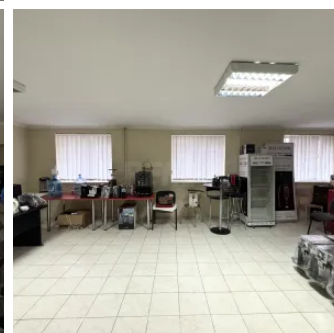

Spatiu Comercial sect.Rascani Nivelul 1

Raion Chisinau / Oraş Chisinau / Rîşcani / str. Andrei Doga

175.000 €