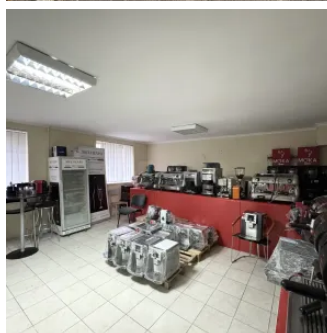

Spatiu Comercial sect.Rascani Nivelul 1

Raion Chisinau / Oraş Chisinau / Rîşcani / str. Andrei Doga

175.000 €