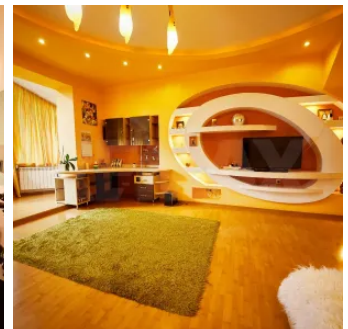

De vânzare casă, Râșcani, zona UTM

Raion Chisinau / Oraș Chisinau / Rîșcani / str. Primar Gherman Pântea

950.000 €