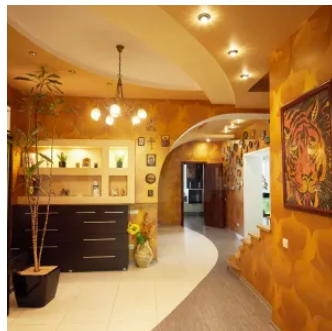

De vânzare casă, Râșcani, zona UTM

Raion Chisinau / Oraș Chisinau / Rîșcani / str. Primar Gherman Pântea

950.000 €