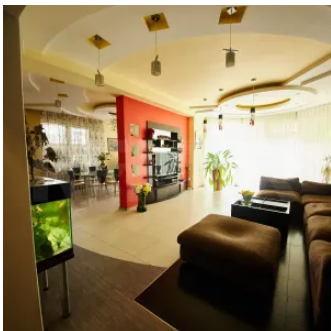

De vânzare casă, Râșcani, zona UTM

Raion Chisinau / Oraș Chisinau / Rîșcani / str. Primar Gherman Pântea

950.000 €