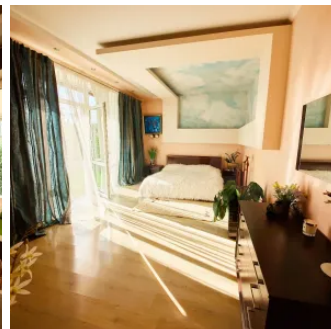

De vânzare casă, Râșcani, zona UTM

Raion Chisinau / Oraș Chisinau / Rîșcani / str. Primar Gherman Pântea

950.000 €