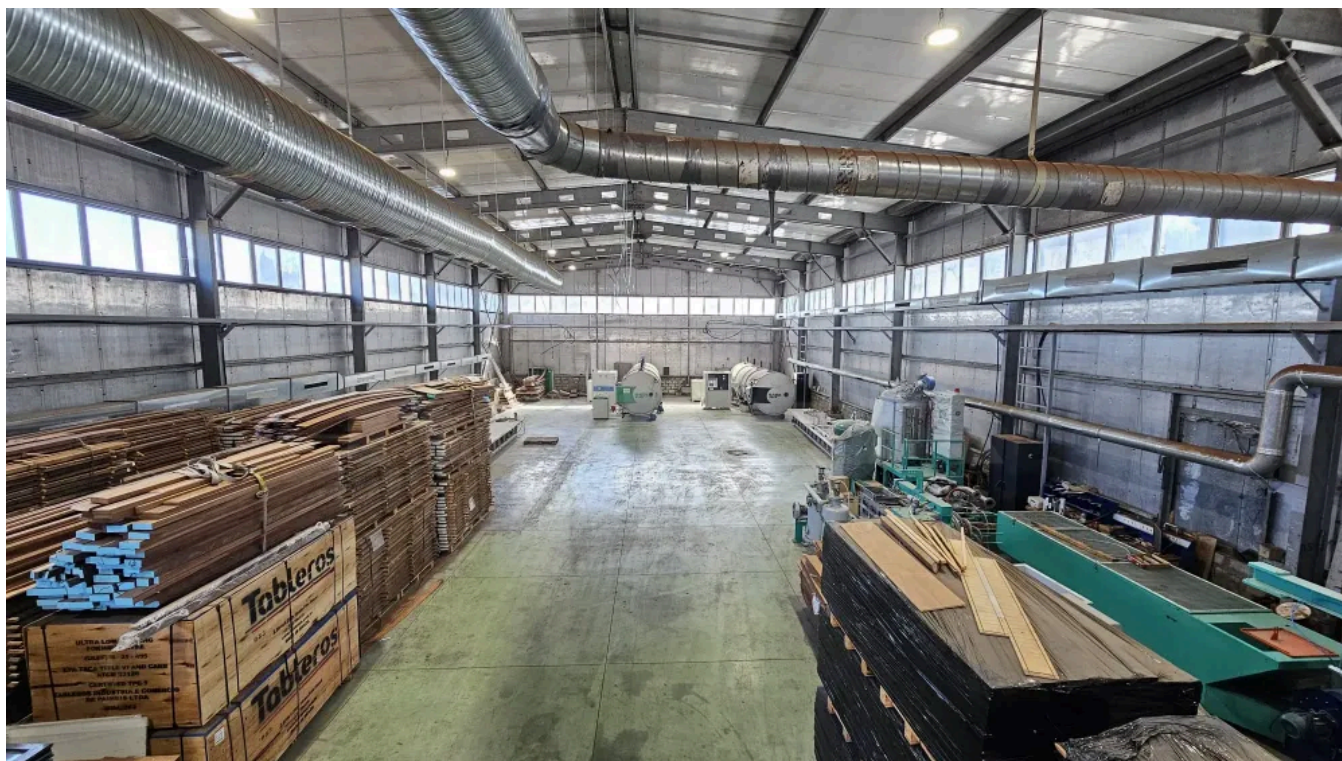

Hală industrială / Depozit în ZEL Chișinău de vânzare

Raion Chisinau / Oraș Chisinau / Botanica / șos. Muncești

750.000 €

Descriere

Hală industrială / depozit – 1000 m² – în Zona Economică Liberă Chișinău

Înălțime: 6 m | Opțional cu tehnică de prelucrare metal & lemn

Se oferă spre vânzare o hală industrială modernă, cu o suprafață de 1000 m² și o înălțime utilă de 6 metri, amplasată strategic pe teritoriul Zonei Economice Libere Chișinău — una dintre cele mai avantajoase locații pentru producție, logistică și export.

Caracteristici principale:

- Suprafață hală: 1000 m²
- Înălțime interioară: 6 m
- Construcție solidă, acces TIR
- Utilități disponibile
- Amplasare excelentă în interiorul ZEL Chișinău
- Acces rapid la infrastructura principală

Pentru detalii, vizionare și documentație completă, contactați-ne.

Detalii

📏 Suprafață totală: 1000 m²

📏 Suprafața construită: 1000 m²

🏠 Număr de etaje: 1

✂️ Tip clădire: Sandwich

📅 Anul construirii: 2019

Facilități