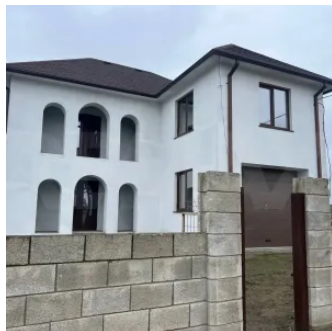

Casă com. Mileștii Mici, Ialoveni

Raion Ialoveni / Oraș Mileștii Mici / No sector / str. Florilor

149.000 €

Descriere

Casă De Vânzare în variantă albă în com. Mileștii Mici, r-nul Ialoveni

-Suprafață: 125 m²

-Teren: 10 arii

Descoperiți căminul visurilor dumneavoastră! Această splendidă casă cu două nivele este perfectă pentru familia.

Detalii Proprietate:

Primul Nivel:

- Bucătărie spațioasă: Locul ideal pentru a pregăti mese delicioase pentru cei dragi.

Locație:

- Casa este situată într-o zonă nouă, cu case moderne și vecini prietenoși, oferind un mediu plăcut și liniștit pentru viața de familie.

Nu ratați ocazia de a deveni proprietari ai acestei case deosebite! Contactați-ne pentru mai multe informații sau pentru a programa o vizionare!

□

Detalii

🏠 Clădire nouă: Da	🔑 Cheia la noi: Da
🪟 Geamuri: Termopan	📏 Suprafață totală: 125 m ²
📏 Suprafață locuibilă (m ²): 125	🚪 Balcon/Lojje: 1
🔥 Sursă încălzire: Încalzire în pardoseală	📏 Suprafață teren: 10 ari
✂️ Tip clădire: Cotileț	🚗 Loc de parcare: Garaj
🏠 Camere: 4	📏 Număr de etaje: 2
💎 Starea apartamentului: Variantă albă	🚽 Grup sanitar: 2
🚰 Canalizare: Este canalizare	📏 Înălțime tavan: 2.60
💧 Țevi de apă: Există o sursă de apă	📅 Anul construirii: 2025
🔥 Gazificare: Gazificat	🏠 Dat în exploatare: Da