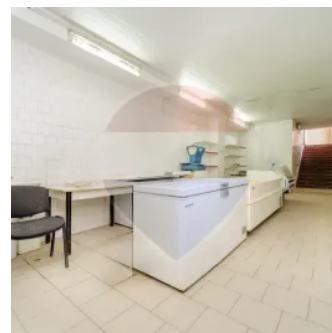

Chirie | Spațiu Comercial | 177 m2 | Ciocana | Ginta Latină 18 | Pieței Agromondial

Raion Chisinau / Oraș Chisinau / Ciocana / str. Ginta Latină

1.500 €

Descriere

Spre chirie spațiu comercial, cu suprafața de 177,3 m², situat la demisolul Pieței Agro "Mondial", amplasat pe str. Ginta Latina, sectorul Ciocana.

Compartimentare: Sală de comerț - 155,9 m²

Încăpere auxiliară 1 - 6,6 m²

Încăpere auxiliară 2 - 11,3 m²

Coridor - 3,5 m²

Caracteristici:

- Intrare separată
- Acces direct din zona centrală a pieței
- Vizibilitate excelentă
- Trafic pietonal intens
- Conectat la toate utilitățile: Apă și canalizare Încălzire centralizată Curent electric (380W, contract individual)