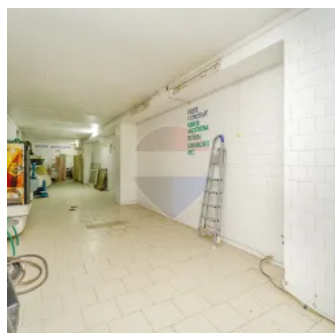

Chirie | Spațiu Comercial | 177 m2 | Ciocana | Ginta Latină 18 | Pieței Agromondial

Raion Chisinau / Oraș Chisinau / Ciocana / str. Ginta Latină

1.500 €

Descriere

Spre chirie spațiu comercial, cu suprafața de 177,3 m², situat la demisolul Pieței Agro "Mondial", amplasat pe str. Ginta Latina, sectorul Ciocana.

Compartimentare: Sală de comerț - 155,9 m²

Încăpere auxiliară 1 - 6,6 m²

Încăpere auxiliară 2 - 11,3 m²

Coridor - 3,5 m²

Caracteristici:

- Intrare separată
- Acces direct din zona centrală a pieței
- Vizibilitate excelentă
- Trafic pietonal intens
- Conectat la toate utilitățile: Apă și canalizare Încălzire centralizată Curent electric (380W, contract individual)

Acest spațiu comercial este ideal pentru diverse tipuri de activități comerciale.

Locație strategică: Piața Agro "Mondial" este una dintre cele mai cunoscute piețe agro-alimentare, atrăgând zilnic un număr mare de cumpărători. Aceasta reprezintă un punct de referință pentru comercianți și clienți, oferind condiții ideale pentru dezvoltarea unei afaceri de succes.