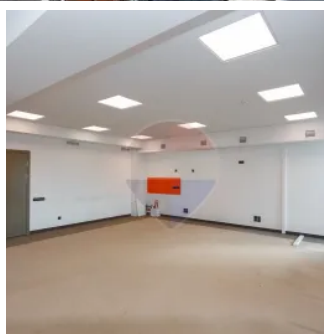

## Descriere

Se oferă spre închiriere un spațiu de birouri modern, cu suprafața de 80 m<sup>2</sup>, este situat la etajul 7 din 9 situat într-o zonă ultra centrala în centrul de Business Le Roi

euro reparație,

- sistem de ventilare,

- geamuri termopane,

- parcare subterană securizată,

- pază 24/24.

accesibilă și liniștită, perfect pentru activități de birou, consultanță, IT, contabilitate sau alte servicii profesionale.