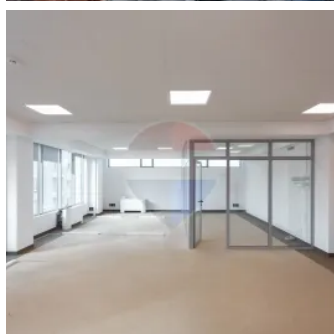

## Descriere

Se oferă spre închiriere un spațiu de birouri modern, cu suprafața de 80 m<sup>2</sup>, este situat la etajul 7 din 9 situat într-o zonă ultra centrala în centrul de Business Le Roi

euro reparație,

- sistem de ventilare,

- geamuri termopane,

- parcare subterană securizată,

- pază 24/24.

accesibilă și liniștită, perfect pentru activități de birou, consultanță, IT, contabilitate sau alte servicii profesionale.