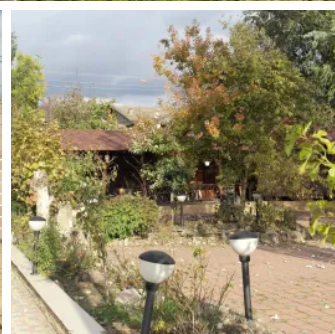

Restaurant pe prima linie Centru Mereni

Raion Anenii Noi / Oraș Mereni / No sector / str-la Ștefan cel Mare și Sfint

264.900 €

Descriere

Se oferă spre vânzare un restaurant complet funcțional, amplasat pe prima linie a drumului principal din localitatea Mereni, raionul Anenii Noi.

- Alimentare electrică trifazic 45 kW

- Utilități : apă, gaz, canalizare

-Destinație - restaurant, cafenea, spațiu pentru evenimente

Proprietatea funcționează activ de mai mulți ani, fiind gazda a numeroase evenimente private - cumetrii, botezuri, zile de naștere și nunți restrânse.

Pe terenul de 19,5 ari sunt amenajate 3 foișoare mari și medii, o curte verde și o parcare generoasă.

Clădirea, desfășurată pe 3 niveluri, include săli spațioase de evenimente, bucătărie complet echipată, spații de depozitare, zonă tehnică și o saună mare, amenajată profesional - ideală pentru relaxare sau extinderea activităților de agrement.

zonă tehnică.

Puncte forte:

- Poziționare excelentă - vizibilitate directă la drumul principal

- Spațiu complet echipat și funcțional

- Ideal pentru restaurante, cafenele, centre de evenimente, pensiuni sau complexe turistice