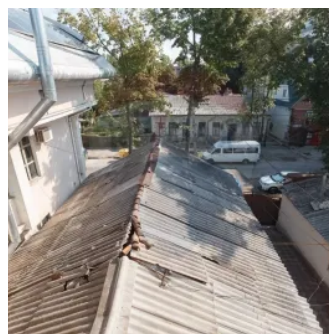

## Clădire locativă în Centru, Mun. Chișinău

Raion Chisinau / Oraș Chisinau / Centru / str. Alexei Șciusev

## Descriere

De vânzare clădire locativă în inima Chișinăului – str. Sciusev, Centru.

Oportunitate rară pentru investitori și antreprenori!

Descoperă un spațiu locativ cu teren privat de 6 ari, amplasat într-o zonă cu vizibilitate și acces excelent – strada Sciusev, sectorul Centru, Chișinău.

Suprafață totală: 88,8 m<sup>2</sup>

Avantaje cheie:

- Locație ultracentrală, într-un cartier istoric și prestigios
- Acces direct din stradă, zonă cu trafic pietonal și auto intens
- Posibilitate de reamenajare în funcție de necesitățile activității tale
- Investiție sigură cu potențial de creștere

## Detalii

🏠 Geamuri: Lemn și Sticlă	📏 Suprafață totală: 88.8 m <sup>2</sup>
📏 Suprafață locuibilă (m <sup>2</sup> ): 80	📏 Suprafață teren: 6.7 ari
✂️ Tip clădire: Cotilet	🅇 Loc de parcare: Deschisă
🏠 Camere: 2	📏 Număr de etaje: 1
💎 Starea apartamentului: Variantă albă	🚽 Grup sanitar: 1
📅 Anul construirii: 1917	🔥 Gazificare: Gazificat