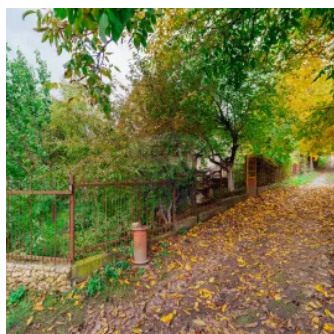

Lot pomicol de 6 ari în Ialoveni, cu construcție auxiliară.

Raion Ialoveni / Oraș Ialoveni / No sector / str. Bujorilor

26.000 €

Descriere

Spre vânzare teren agricol amplasat în zona pomicolă a orașului Ialoveni, într-un sector liniștit și verde, potrivit pentru amenajarea unei reședințe de vacanță, grădină sau mică gospodărie.

Terenul are o suprafață de 6 ari și este situat în extravilanul localității, în cadrul asociației pomicole. Este ușor accesibil, având drum de acces și împrejmuire parțială.

Pe teren se află o casă de vară modestă, construită din beton armat, compusă din două camere, o bucătărie mică și un antreu. În antreu se află soba funcțională, care asigură încălzirea întregii case, precum și intrarea către subsolul folosit ca beci și accesul către pod. Tot pe teren se află o fântână proprie, ce oferă apă curată pentru uz casnic și irigare.

Sistem de canalizare: Necentralizată

Tip proprietate: Privată

Utilități: curent electric, fântână proprie

Alte detalii: vegetație bogată, pomi fructiferi, zonă liniștită

Avantaje:

Teren drept și accesibil;