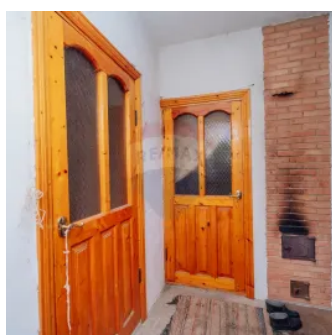

Lot pomicol de 6 ari în Ialoveni, cu construcție auxiliară.

Raion Ialoveni / Oraș Ialoveni / No sector / str. Bujorilor

26.000 €