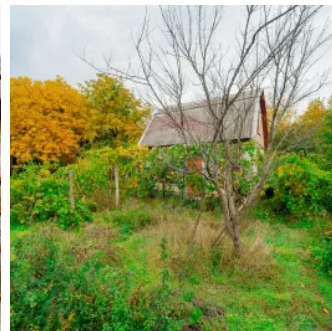

Lot pomicol de 6 ari în Ialoveni, cu construcție auxiliară.

Raion Ialoveni / Oraș Ialoveni / No sector / str. Bujorilor

26.000 €

Descriere

Spre vânzare teren agricol amplasat în zona pomicolă a orașului Ialoveni, într-un sector liniștit și verde, potrivit pentru amenajarea unei reședințe de vacanță, grădină sau mică gospodărie.

Terenul are o suprafață de 6 ari și este situat în extravilanul localității, în cadrul asociației pomicole. Este ușor accesibil, având drum de acces și împrejmuire parțială.

Pe teren se află o casă de vară modestă, construită din beton armat, compusă din două camere, o bucătărie mică și un antreu. În antreu se află soba funcțională, care asigură încălzirea întregii case, precum și intrarea către subsolul folosit ca beci și accesul către pod. Tot pe teren se află o fântână proprie, ce oferă apă curată pentru uz casnic și irigare.

- Amplasat în localitate
- Alături de pădure

Utilități teren

- Curent
- Apă
- Canalizare