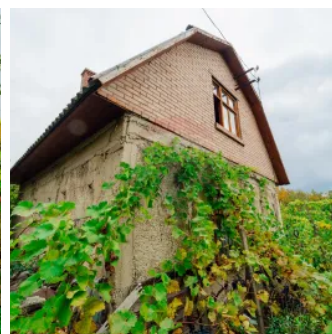

Lot pomicol de 6 ari în Ialoveni, cu construcție auxiliară.

Raion Ialoveni / Oraș Ialoveni / No sector / str. Bujorilor

26.000 €

Descriere

Spre vânzare teren agricol amplasat în zona pomicolă a orașului Ialoveni, într-un sector liniștit și verde, potrivit pentru amenajarea unei reședințe de vacanță, grădină sau mică gospodărie.

Terenul are o suprafață de 6 ari și este situat în extravilanul localității, în cadrul asociației pomicole. Este ușor accesibil, având drum de acces și împrejmuire parțială.

Pe teren se află o casă de vară modestă, construită din beton armat, compusă din două camere, o bucătărie mică și un antreu. În antreu se află soba funcțională, care asigură încălzirea întregii case, precum și intrarea către subsolul folosit ca beci și accesul către pod. Tot pe teren se află o fântână proprie, ce oferă apă curată pentru uz casnic și irigare.

Sistem de canalizare: Necentralizată

Tip proprietate: Privată

Utilități: curent electric, fântână proprie

Alte detalii: vegetație bogată, pomi fructiferi, zonă liniștită

Avantaje:

Teren drept și accesibil;