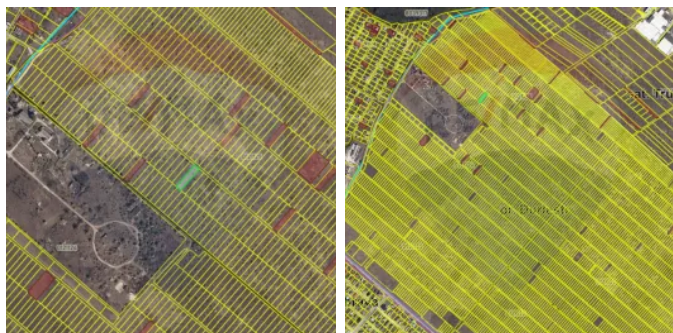

Teren pentru Construcție – Dumbrava/Buiucani, Zona Nouă

Raion Chisinau / Oraș Dumbrava / No sector / No street

70.000 €

Descriere

O alegere inspirată pentru investitori și viitorii proprietari care gândesc pe termen lung!

Situat între Dumbrava și Buiucani, una dintre cele mai dinamice zone din proximitatea Chișinăului, acest teren reprezintă combinația ideală între liniște, accesibilitate și potențial de dezvoltare. Fie că vrei să construiești o casă modernă sau să investești strategic, proprietatea oferă o perspectivă reală de creștere a valorii în timp.

Detalii Tehnice:

- * Locație: între Dumbrava și Buiucani, Zona Nouă
- * Suprafață: 4,8 ari
- * Destinație actuală: teren pentru grădini - cu posibilitate de transformare pentru construcție
- * Preț: 70.000 €

Contact: 060 462 023

Programează o vizionare și descoperă cum acest teren poate deveni fundația următorului tău proiect!

Detalii

 Suprafață teren: 4.8 ari

Facilități

Amenajare străzi

- De pământ