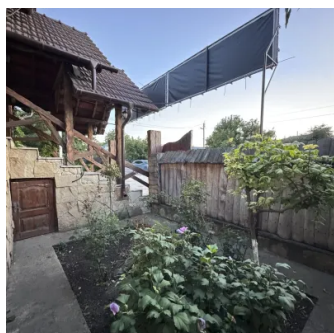

# Descriere

Amplasat inima comunei Step-Soci, la doar câțiva kilometri de orașul Orhei, se oferă spre închiriere renumitul spațiu comercial "Cafe-Bar la Sâlcii" — dotat și utilat, cu toate avizele și autorizațiile necesare, gata imediat pentru afacerea ta cu posibilitate de închiriere parțială!

Locație cu vizibilitate și acces imediat către or.Orhei, flux constant de vizitatori cu trafic intens. Acces rutier, parcare, rețele de utilități (electricitate, apă, gaz). Posibilități de amenajare: terasă/zonă exterioră, sală evenimente, bucătărie, spații de depozitare. Economisești timp și bani (gata pentru Horeca & comerț alimentar). Flexibilitate de adoptare rapidă la orice tip de activitate .