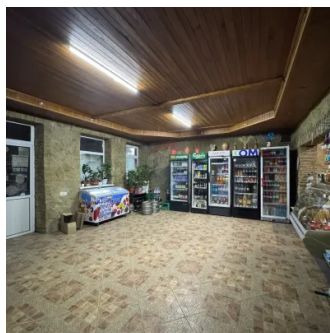

# Descriere

Amplasat inima comunei Step-Soci, la doar câțiva kilometri de orașul Orhei, se oferă spre închiriere renumitul spațiu comercial "Cafe-Bar la Sâlcii" — dotat și utilat, cu toate avizele și autorizațiile necesare, gata imediat pentru afacerea ta cu posibilitate de închiriere parțială!