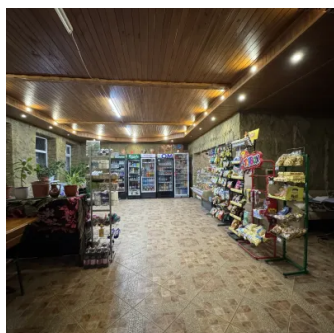

# Descriere

Amplasat inima comunei Step-Soci, la doar câțiva kilometri de orașul Orhei, se oferă spre închiriere renumitul spațiu comercial "Cafe-Bar la Sâlcii" — dotat și utilat, cu toate avizele și autorizațiile necesare, gata imediat pentru afacerea ta cu posibilitate de închiriere parțială!

Detalii cheie:

Drumul Național R20, o conexiune cu trafic intens și de importanță națională majoră ce leagă între ele orașele Chișinău-Orhei-Rezina.

Spațiu ideal pentru cafe-bar, magazin alimentar, restaurant, cofetărie, catering pentru evenimente, depozitare și preparare produse alimentare — cu toate avizele și autorizațiile necesare.