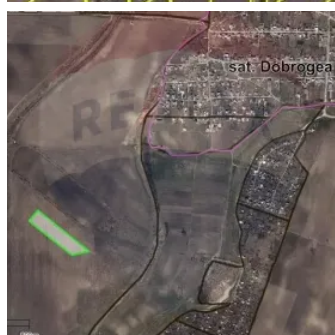

Teren Agricol de Vânzare (Extravilan, 182 Ari) -în mun. Chişinău, or. Sîngera -Investiție cu Potențial !

Raion Chisinau / Oraş Sîngera / No sector / str. Viitorul

31.000 €

Descriere

Teren Agricol de Vânzare (Extravilan, 182 Ari) -în mun. Chișinău, or. Sîngera -Investiție cu Potențial !

Locație: mun. Chișinău, or. Sîngera, extravilan

Adresă: mun. Chișinău, or. Sîngera

Suprafață: 182 Ari

Preț: 31.000 €

Avantaje:

* Orientare excelentă la soare, ideală pentru panouri fotovoltaice sau agricultură ecologică

Vedere spectaculoasă asupra zonei și împrejurimilor

Acces facil, la doar 20 minute de Chișinău

Suprafață generoasă ce permite diverse proiecte: fermă modernă, livadă, investiții ecologice sau alte utilizări sustenabile