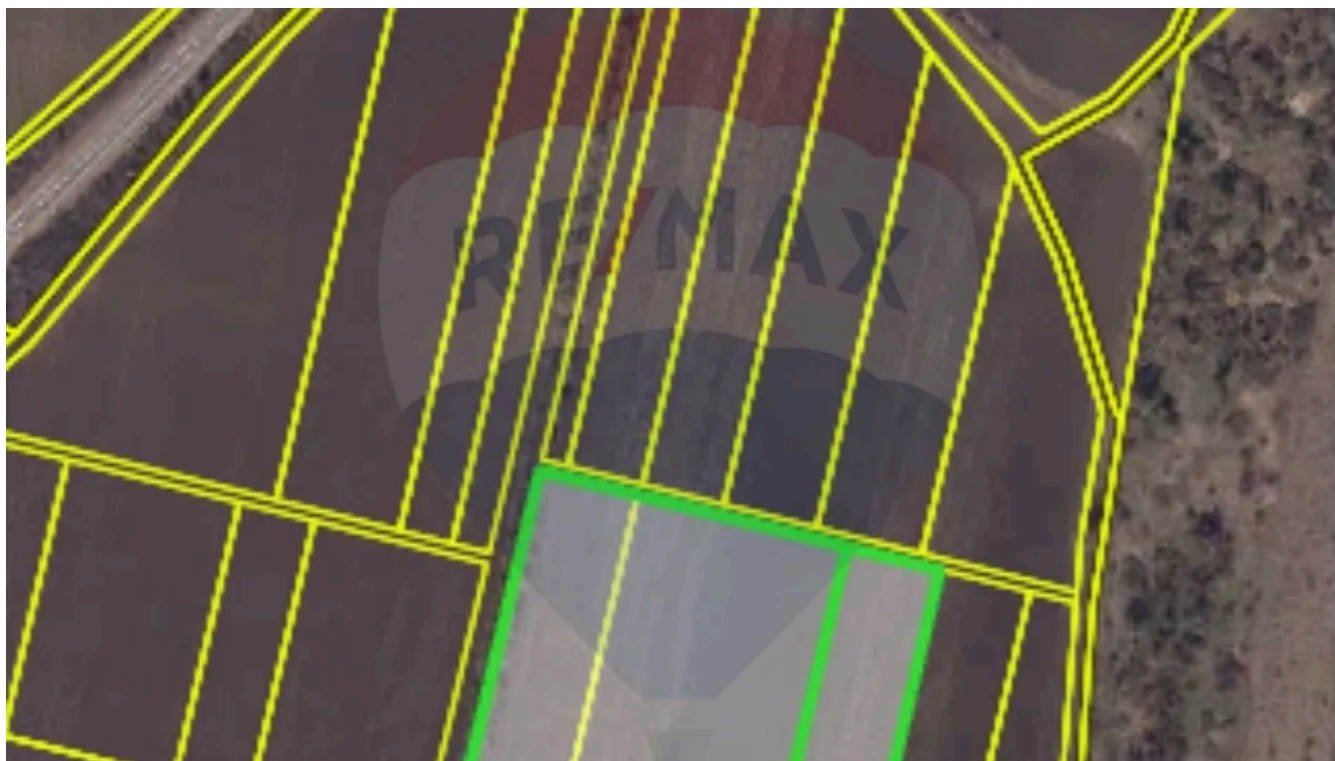

Lot agricol Budești, Mun. Chișinău

Raion Chisinau / Oraș Budești / No sector / Chișinău-Vadul lui Vodă

195.000 €

Descriere

Lot agricol de vânzare - Budești, la doar 10 km de Chișinău

Se oferă spre vânzare un teren agricol cu suprafața de 4,18 hectare, amplasat într-o zonă accesibilă și liniștită.

Poziționat aproape de oraș - doar 10 minute de Chișinău

Suprafață compactă, ideală pentru diverse culturi agricole sau investiții pe termen lung

Acces facil la drum

O oportunitate excelentă pentru agricultori sau investitori care doresc să își extindă afacerea.

Detalii

 Suprafață teren: 418 ari

Facilități
