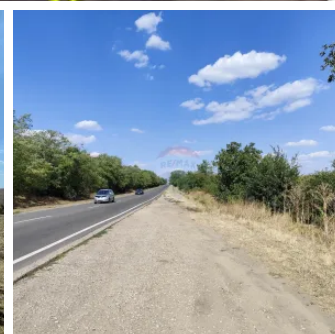

Lot agricol Budești, Mun. Chișinău

Raion Chisinau / Oraș Budești / No sector / Chișinău-Vadul lui Vodă

195.000 €

Descriere

Lot agricol de vânzare - Budești, la doar 10 km de Chișinău

Se oferă spre vânzare un teren agricol cu suprafața de 4,18 hectare, amplasat într-o zonă accesibilă și liniștită.

Poziționat aproape de oraș - doar 10 minute de Chișinău

Suprafață compactă, ideală pentru diverse culturi agricole sau investiții pe termen lung

Acces facil la drum

O oportunitate excelentă pentru agricultori sau investitori care doresc să își extindă afacerea.

Detalii

 Suprafață teren: 418 ari

Facilități
