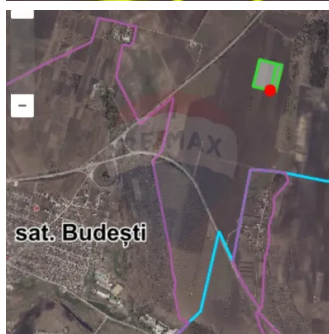

Lot agricol Budești, Mun. Chișinău

Raion Chisinau / Oraș Budești / No sector / Chișinău-Vadul lui Vodă

195.000 €

Descriere

Lot agricol de vânzare - Budești, la doar 10 km de Chișinău

Se oferă spre vânzare un teren agricol cu suprafața de 4,18 hectare, amplasat într-o zonă accesibilă și liniștită.

Poziționat aproape de oraș - doar 10 minute de Chișinău

Suprafață compactă, ideală pentru diverse culturi agricole sau investiții pe termen lung

Acces facil la drum

O oportunitate excelentă pentru agricultori sau investitori care doresc să își extindă afacerea.

Detalii

 Suprafață teren: 418 ari

Facilități
