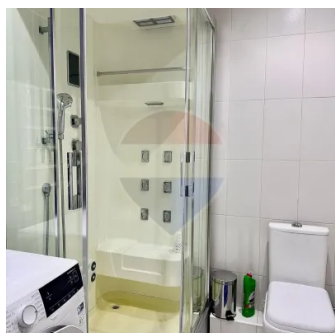

Chirie apartament cu 2 odăi și living, Centru, Mun. Chișinău

Raion Chisinau / Oraș Chisinau / Centru / str. Mitropolitul Petru Movilă

800 €

Descriere

Se oferă spre chirie un apartament spațios cu o suprafață de 100 m.p. bine mobilat și amplasat în centrul orașului Chișinău, cu încălzire autonomă, aproape de toate facilitățile necesare, farmacii, școli, grădinițe, stații de transport public, la doar 5 min de la parcul Ștefan cel Mare.

Apartamentul este de 100 m.p., cu 2 dormitoare și un living spațios, este full mobilat, cu 2 blocuri sanitare, 3 debara, 2 aer condiționate.

Bucătăria este dotată cu mobilier modern și toată tehnica necesară

Acest apartament este o alegere excelentă pentru cei care își doresc confort, liniște și acces rapid la toate punctele de interes din sectorul centru.

Detalii

Starea apartamentului: Cu reparație

Suprafață totală: 100 m²

Balcon/Lojie: 1

Bucătării: 1

Număr de etaje: 9

Grup sanitar: 2

Fond locativ: Secundar

Facilități

Mobilat

- Complet