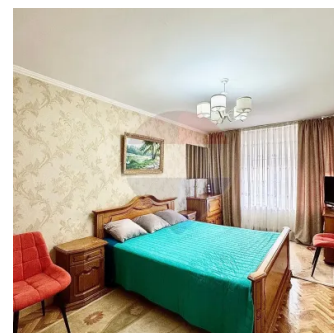

Chirie apartament cu 2 odăi și living, Centru, Mun. Chișinău

Raion Chisinau / Oraș Chisinau / Centru / str. Mitropolitul Petru Movilă

800 €

Descriere

Se oferă spre chirie un apartament spațios cu o suprafață de 100 m.p. bine mobilat și amplasat în centrul orașului Chișinău, cu încălzire autonomă, aproape de toate facilitățile necesare, farmacii, școli, grădinițe, stații de transport public, la doar 5 min de la parcul Ștefan cel Mare.

Apartamentul este de 100 m.p., cu 2 dormitoare și un living spațios, este full mobilat, cu 2 blocuri sanitare, 3 debara, 2 aer condiționate.

Bucătăria este dotată cu mobilier modern și toată tehnica necesară

Acest apartament este o alegere excelentă pentru cei care își doresc confort, liniște și acces rapid la toate punctele de interes din sectorul centru.

Detalii

Starea apartamentului: Cu reparație

Suprafață totală: 100 m²