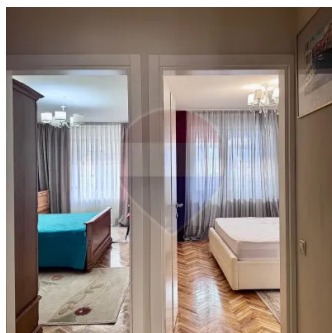

Chirie apartament cu 2 odăi și living, Centru, Mun. Chișinău

Raion Chisinau / Oraș Chisinau / Centru / str. Mitropolitul Petru Movilă

800 €

Descriere

Se oferă spre chirie un apartament spațios cu o suprafață de 100 m.p. bine mobilat și amplasat în centrul orașului Chișinău, cu încălzire autonomă, aproape de toate facilitățile necesare, farmacii, școli, grădinițe, stații de transport public, la doar 5 min de la parcul Ștefan cel Mare.

Apartamentul este de 100 m.p., cu 2 dormitoare și un living spațios, este full mobilat, cu 2 blocuri sanitare, 3 debara, 2 aer condiționate.

Bucătăria este dotată cu mobilier modern și toată tehnica necesară

Acest apartament este o alegere excelentă pentru cei care își doresc confort, liniște și acces rapid la toate punctele de interes din sectorul centru.

Detalii

Starea apartamentului: Cu reparație

Suprafață totală: 100 m²