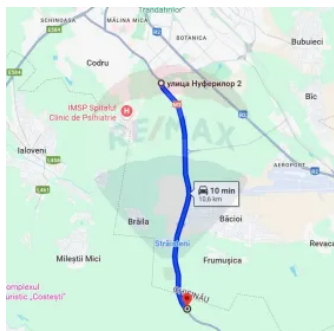

Teren agricol 36 ari la traseul M3 Com. Băcioi, Mun. Chișinău

Raion Chisinau / Oraș Băcioi / No sector / Hîncești-Cimișlia

36.000 €

Descriere

Teren agricol de 36 ari cu deschidere la traseul M3 - prima linie, Băcioi

Oportunitate rară de investiție într-un teren **amplasat strategic pe prima linie a traseului M3 Chișinău - Cimișlia**, în comuna Băcioi, într-o **zonă aflată în plină dezvoltare** și cu un **potențial ridicat de creștere a valorii** în anii următori.

📍 **Geolocație:** [46.880244, 28.868548]

📏 **Suprafață:** 36 ari

📐 **Posibilitate de extindere** în vecinătate

📍 Vizibilitate excelentă și acces direct la traseul M3

📍 Zonă cu interes tot mai mare pentru proiecte logistice și comerciale