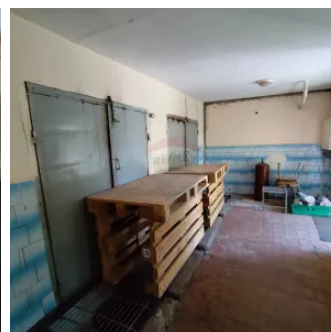

Hală de procesare a cărnii, Hrușova Or. Criuleni

Raion Criuleni / Oraș Hrușova / No sector / Chișinău-Criuleni

1.500 €

Descriere

□ De închiriat – Hală de procesare și afumare a cărnii echipată!

Se oferă spre închiriere un spațiu de producere destinat procesării și afumării cărnii, situat în localitatea Hrușova, r-nul Criuleni, la doar 15 km sau 20 minute de Chișinău.

□ Suprafață: aproximativ 80 m²

□ Compartimentare și dotări:

- ✓ Cameră de procesare
- ✓ Cameră frigorifică cu capacitate de 8–10 tone
- ✓ 2 cuptoare pentru afumare la cald, cu fum natural
- ✓ Alte echipamente necesare în procesul de prelucrare și obținere a produsului finit

□ Contactați-ne pentru detalii și vizionare.

O oportunitate flexibilă pentru cei care vor să dezvolte o afacere în domeniul alimentar!

Detalii

🏠 Suprafață totală: 80 m²

🏠 Camere: 3

🏠 Număr de etaje: 2

🏠 Suprafață locuibilă (m²): 80

🚽 Grup sanitar: 1

Facilități

Utilități de bază

- Rezidențial

Contorizare

- Apometre

Stare interior

- Necesită renovare