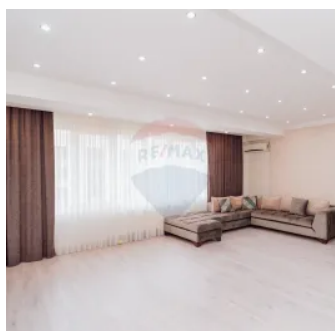

□ De închiriat – Apartament spațios în Centru, str. București 90 (130 m<sup>2</sup>) □ Chișinău | Centru | lângă Palatul Republicii | Etaj 9/18

Raion Chisinau / Oraș Chisinau / Centru / str. București

**1.800 €**

# Descriere

De închiriat - Apartament spațios în Centru, str. București 90 (130 m<sup>2</sup>) CU PARCARE INCLUSĂ  
Chișinău | Centru | lângă Palatul Republicii | Etaj 9/18

Descoperă confortul unui apartament generos de **130 m<sup>2</sup>** amplasat într-una dintre cele mai prestigioase zone ale orașului - **Strada București, nr. 90**, la câțiva pași de **Palatul Republicii**, bulevardul Ștefan cel Mare, clădiri de birouri, restaurante și parcuri.

## Caracteristici:

- Suprafață totală: **130 m<sup>2</sup>**
- Etaj: **9 din 18**
- Compartimentare: **3 camere spațioase** (living + 2 dormitoare), **2 băi, bucătărie separată, hol larg, balcon/terasă cu vedere panoramică**
- Complet mobilat și utilat (mobiliere modern, electrocasnice încorporate)
- Aer condiționat, încălzire autonomă, ferestre panoramice
- Bloc nou cu ascensor modern, pază 24/7, interfon