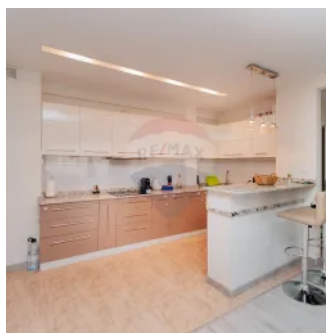

□ De închiriat – Apartament spațios în Centru, str. București 90 (130 m²) □ Chișinău | Centru | lângă Palatul Republicii | Etaj 9/18

Raion Chisinau / Oraș Chisinau / Centru / str. București

1.800 €

Descriere

De închiriat - Apartament spațios în Centru, str. București 90 (130 m²) CU PARCARE INCLUSĂ
Chișinău | Centru | lângă Palatul Republicii | Etaj 9/18

Descoperă confortul unui apartament generos de **130 m²** amplasat într-una dintre cele mai prestigioase zone ale orașului - **Strada București, nr. 90**, la câțiva pași de **Palatul Republicii**, bulevardul Ștefan cel Mare, clădiri de birouri, restaurante și parcuri.

Caracteristici:

- Suprafață totală: **130 m²**
- Etaj: **9 din 18**
- Compartimentare: **3 camere spațioase** (living + 2 dormitoare), **2 băi, bucătărie separată, hol larg, balcon/terasă cu vedere panoramică**
- Complet mobilat și utilat (mobiliere modern, electrocasnice încorporate)
- Aer condiționat, încălzire autonomă, ferestre panoramice
- Bloc nou cu ascensor modern, pază 24/7, interfon