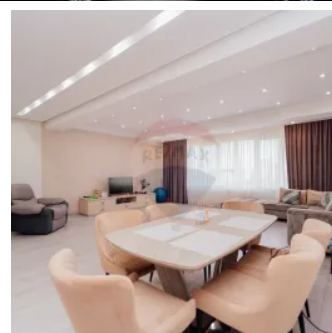

□ De închiriat – Apartament spațios în Centru, str. București 90 (130 m<sup>2</sup>) □ Chișinău | Centru | lângă Palatul Republicii | Etaj 9/18

Raion Chisinau / Oraș Chisinau / Centru / str. București

**1.800 €**