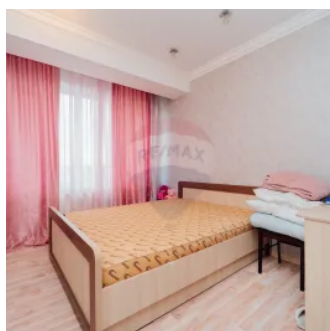

□ De închiriat – Apartament spațios în Centru, str. București 90 (130 m<sup>2</sup>) □ Chișinău | Centru | lângă Palatul Republicii | Etaj 9/18

Raion Chisinau / Oraș Chisinau / Centru / str. București

**1.800 €**

# Descriere

De închiriat - Apartament spațios în Centru, str. București 90 (130 m<sup>2</sup>) CU PARCARE INCLUSĂ  
Chișinău | Centru | lângă Palatul Republicii | Etaj 9/18

Descoperă confortul unui apartament generos de **130 m<sup>2</sup>** amplasat într-una dintre cele mai prestigioase zone ale orașului - **Strada București, nr. 90**, la câțiva pași de **Palatul Republicii**, bulevardul Ștefan cel Mare, clădiri de birouri, restaurante și parcuri.

## Caracteristici:

- Suprafață totală: **130 m<sup>2</sup>**
- Etaj: **9 din 18**
- Compartimentare: **3 camere spațioase** (living + 2 dormitoare), **2 băi, bucătărie separată, hol larg, balcon/terasă cu vedere panoramică**
- Complet mobilat și utilat (mobiliere modern, electrocasnice încorporate)
- Aer condiționat, încălzire autonomă, ferestre panoramice
- Bloc nou cu ascensor modern, pază 24/7, interfon