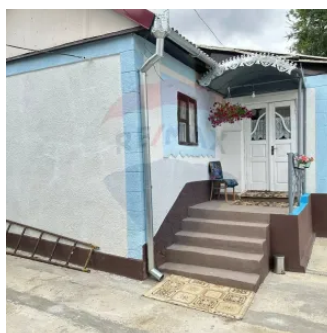

## Casă în Sângera , Mun. Chișinău

Raion Anenii Noi / Oraș Floreni / No sector / str. Mihai Eminescu

**108.000 €**

# Descriere

s. Floreni, r-nul Anenii Noi, situată lângă or. Sângera, îți oferă tot ce ai nevoie: spațiu, confort și un viitor urban.

☐ Floreni se află în proces de aderare la municipiul Chișinău, ceea ce oferă un avantaj major în perspectivă!

☐ Două case pe un teren de 12 ari:

- Casa principală (129 m<sup>2</sup>) – conectată la gaz, apă, lumină, canalizare, pereți groși, podele din lemn masiv, temperatură ideală în orice anotimp
- Casa secundară (41 m<sup>2</sup>) – cu sobă, apă, lumină, canalizare – perfectă pentru oaspeți, birou sau activități creative

☐ Dotări și avantaje:

- Curte asfaltată, acces auto pentru 10 mașini
- Beci de 18 m<sup>2</sup>, bazin 10 t apă (renovat)
- Apă din rețea (arteziană)
- Două porți de acces – ideal pentru extindere
- Gard din piatră, acoperiș renovat
- Subsol cu 2 încăperi – atelier, cramă sau saună
- Drum asfaltat, transport public în fața porții
- Teren îngrijit și roditor, pregătit pentru livadă nouă