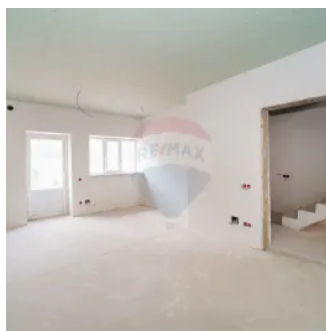

Se vinde ultimul Townhouse, la doar 15 min de la Chisinau

Raion Chisinau / Oraș Sîngera / No sector / str. Salcîmilor

137.000 €