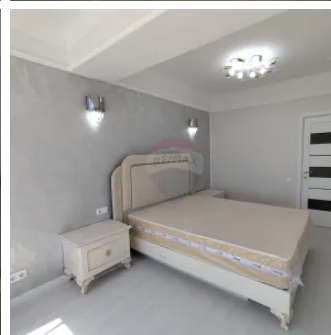

Apartament cu 2 odăi Telecentru, Mun. Chișinău

Raion Chisinau / Oraș Chisinau / Telecentru / str. Ialoveni

148.000 €

Descriere

□ Visul tău de a locui frumos e mai aproape decât crezi...

- Telecentru - str. Ialoveni 136
- Etaj 2 - Complex Sunrise
- 76 m² de confort absolut
- Complet mobilat & echipat cu electrocasnice de top
- Tot ce vezi e inclus - doar valiza lipsește!

- Preț: 145.000 €
- Investește în spațiul tău, în liniștea ta, în viitorul tău.

□ Scrie-ne acum - apartamente ca acesta dispar repede!

#apartamentChisinau #telecentru #sunrisecomplex #motivatie #noulmeuacasă #investesteintine #realestateMoldova