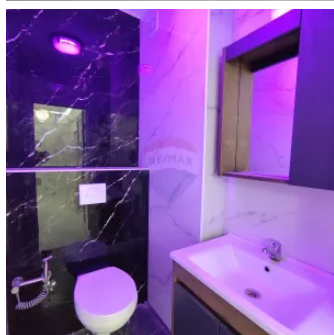

Apartament cu 2 odăi Telecentru, Mun. Chișinău

Raion Chisinau / Oraș Chisinau / Telecentru / str. Ialoveni

148.000 €

Descriere

□ Visul tău de a locui frumos e mai aproape decât crezi...

- Telecentru - str. Ialoveni 136
- Etaj 2 - Complex Sunrise
- 76 m² de confort absolut
- Complet mobilat & echipat cu electrocasnice de top
- Tot ce vezi e inclus - doar valiza lipsește!

- Preț: 145.000 €
- Investește în spațiul tău, în liniștea ta, în viitorul tău.

□ Scrie-ne acum - apartamente ca acesta dispar repede!

#apartamentChisinau #telecentru #sunrisecomplex #motivatie #noulmeuacasă #investesteintine #realestateMoldova