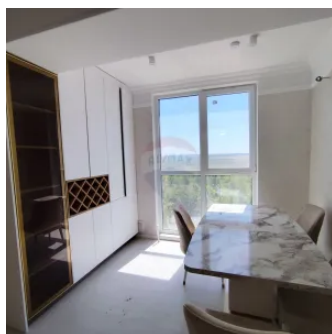

Apartament cu 2 odăi Telecentru, Mun. Chișinău

Raion Chisinau / Oraș Chisinau / Telecentru / str. Ialoveni

148.000 €

Descriere

□ Visul tău de a locui frumos e mai aproape decât crezi...

- Telecentru - str. Ialoveni 136
- Etaj 2 - Complex Sunrise
- 76 m² de confort absolut
- Complet mobilat & echipat cu electrocasnice de top
- Tot ce vezi e inclus - doar valiza lipsește!

- Preț: 145.000 €
- Investește în spațiul tău, în liniștea ta, în viitorul tău.

□ Scrie-ne acum - apartamente ca acesta dispar repede!

#apartamentChisinau #telecentru #sunrisecomplex #motivatie #noulmeuacasă #investesteintine #realestateMoldova