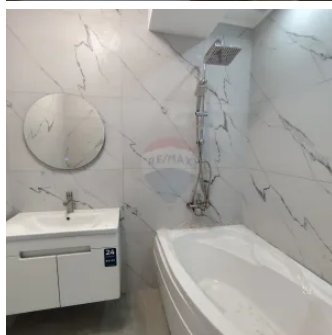

Apartament cu 2 odăi Telecentru, Mun. Chișinău

Raion Chisinau / Oraș Chisinau / Telecentru / str. Ialoveni

148.000 €

Descriere

□ Visul tău de a locui frumos e mai aproape decât crezi...

- Telecentru - str. Ialoveni 136
- Etaj 2 - Complex Sunrise
- 76 m² de confort absolut
- Complet mobilat & echipat cu electrocasnice de top
- Tot ce vezi e inclus - doar valiza lipsește!

- Preț: 145.000 €
- Investește în spațiul tău, în liniștea ta, în viitorul tău.

□ Scrie-ne acum - apartamente ca acesta dispar repede!

#apartamentChisinau #telecentru #sunrisecomplex #motivatie #noulmeuacasă #investesteintine #realestateMoldova

Detalii

🏠 Clădire nouă: Da

📏 Suprafață totală: 76 m²

🏗️ Număr de etaje: 10

🚿 Grup sanitar: 1

🏗️ Fond locativ: Construcții noi

🚪 Camere: 2

Facilități