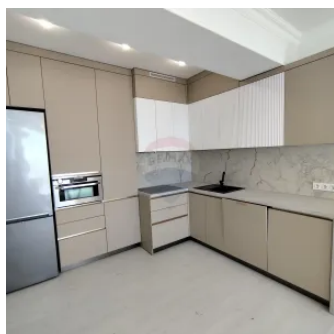

Apartament cu 2 odăi Telecentru, Mun. Chișinău

Raion Chisinau / Oraș Chisinau / Telecentru / str. Ialoveni

148.000 €

Descriere

□ Visul tău de a locui frumos e mai aproape decât crezi...

- Telecentru - str. Ialoveni 136
- Etaj 2 - Complex Sunrise
- 76 m² de confort absolut
- Complet mobilat & echipat cu electrocasnice de top
- Tot ce vezi e inclus - doar valiza lipsește!

- Preț: 145.000 €
- Investește în spațiul tău, în liniștea ta, în viitorul tău.

□ Scrie-ne acum - apartamente ca acesta dispar repede!

#apartamentChisinau #telecentru #sunrisecomplex #motivatie #noulmeuacasă #investesteintine #realestateMoldova

Mobilat

- Complet

Sistem încălzire

- Centrală proprie

Bucătărie

- Mobilată
- Utilată

Lift

- Lift