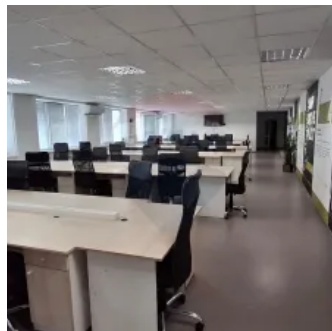

Spațiu de birou chirie Centru, Mun. Chișinău

Raion Chisinau / Oraș Chisinau / Centru / bd. Grigore Vieru

2.500 €

Descriere

Se oferă spre închiriere un spațiu de birou modern, tip open space, cu suprafața de 200 m², situat în **Chișinău, bulevardul Grigore Vieru 18**, la etajul 4 al unei clădiri administrative.

Spațiul este **complet mobilat** și compartimentat eficient, incluzând:

- **Sală de ședințe separată**, dotată pentru întâlniri profesionale
- **Bucătărie utilată**, potrivită pentru pauzele angajaților
- **3 grupuri sanitare**, pentru confortul echipei și vizitatorilor

Clădirea dispune de toate comunicațiile necesare pentru activitate de birou. Spațiul este luminos și amenajat modern, ideal pentru companii care caută un sediu gata de utilizare, cu acces rapid către centrul orașului și principalele artere.

Detalii

🏠 Suprafață totală: 200 m²

🚻 Grup sanitar: 3

Facilități

Climatizare birou

- Control individual AC pentru fiecare zonă de birou

IT&C

- Conexiune internet