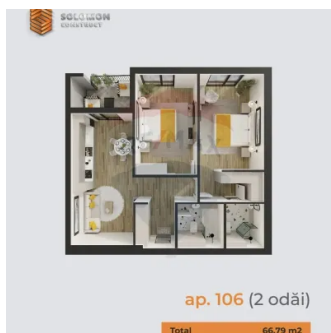

Complexul Solomon or. Durlești, str. Nicolae Dimo

Raion Chisinau / Oraș Durlești / No sector / str. Nicolae Dimo

70.129 €

Descriere

NOU! Complex rezidențial Solomon Residence - Durlăști
O oportunitate excelentă pentru cei care caută locuința ideală sau vor să investească sigur în imobiliare!

Situat în orașul Durlăști, pe strada Nicolae Dimo, acest complex modern oferă apartamente spațioase și luminoase, cu planimetrii inteligente între 36 mp și 116 mp.

✓ Prețuri accesibile:

- 1 cameră - de la 1.100 €/mp
- 2-3 camere - de la 1.050 €/mp
- Penthouse - de la 1.250 €/mp

Detalii

În construcție: Da	Clădire nouă: Da
Starea apartamentului: Variantă albă	Tip clădire: Beton
Anul construirii: 2027	Suprafață totală: 66.79 m ²
Balcon/Lojie: 1	Număr de etaje: 10
Grup sanitar: 2	Fond locativ: Construcții noi
Suprafață bucătărie: 17.96 m ²	Compartimentare: Individuală
Camere: 2	