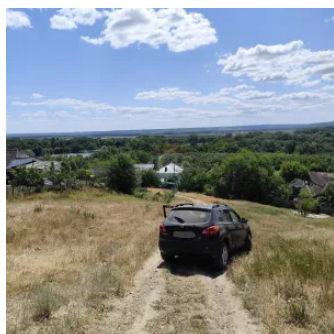

Teren pentru construcții Cosernita

Raion Criuleni / Oraș Criuleni / No sector / str. Padurilor

15.000 €

Descriere

De vânzare teren pentru construcții în Cosernița - priveliște superbă!

Se oferă spre vânzare un teren pentru construcții situat în satul Cosernița, cu o suprafață de 15 ari (1.500 m²).

□ Localizare excelentă:

Doar 4 km de Vadul lui Vodă

La 20 km de Chișinău

Zonă liniștită, cu peisaje deosebit de frumoase, ideală pentru construcția unei case de locuit sau casă de vacanță.

□ Preț atractiv: 1.000 EURO/ar

(Total: 15.000 EURO)

□ Drum de acces bun, electricitate, gaz în apropiere.

□ Zonă în dezvoltare, cu vecini stabiliți în apropiere.

Pentru mai multe detalii sau vizionare, nu ezitați să mă contactați.

Detalii

🏠 Suprafață teren: 15 ari

💧 Țevi de apă: Fără instalații sanitare

🗑️ Canalizare: Nu este canalizare

💧 Gazificare: Gazificat

Facilități