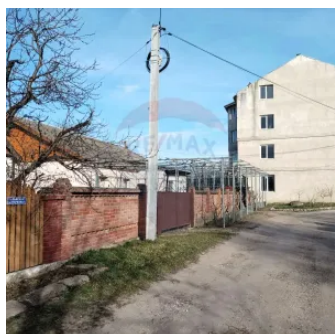

Casa cu 3 camere Anenii Noi-Oportunitate buna de investitie!

Raion Anenii Noi / Oraş Anenii Noi / No sector / str. Parcului

28.000 €

Descriere

Casa cu 3 camere Anenii Noi-Oportunitate buna de investitie!

□ Locație Ideală: Raionul Anenii-Noi

□ Suprafața Terenului: 7 Ari

□ Suprafața Locativa: 88 m.p.

Varianta Sura

□ Preț Atractiv: 28000 €

□ Rainoul Anenii-Noi este alegerea perfectă pentru cei care caută un loc linistit, si intr-o zona bine dezvoltata. Această proprietate poate fi personalizata la dorintele proprii si deveni o investitie de viitor.